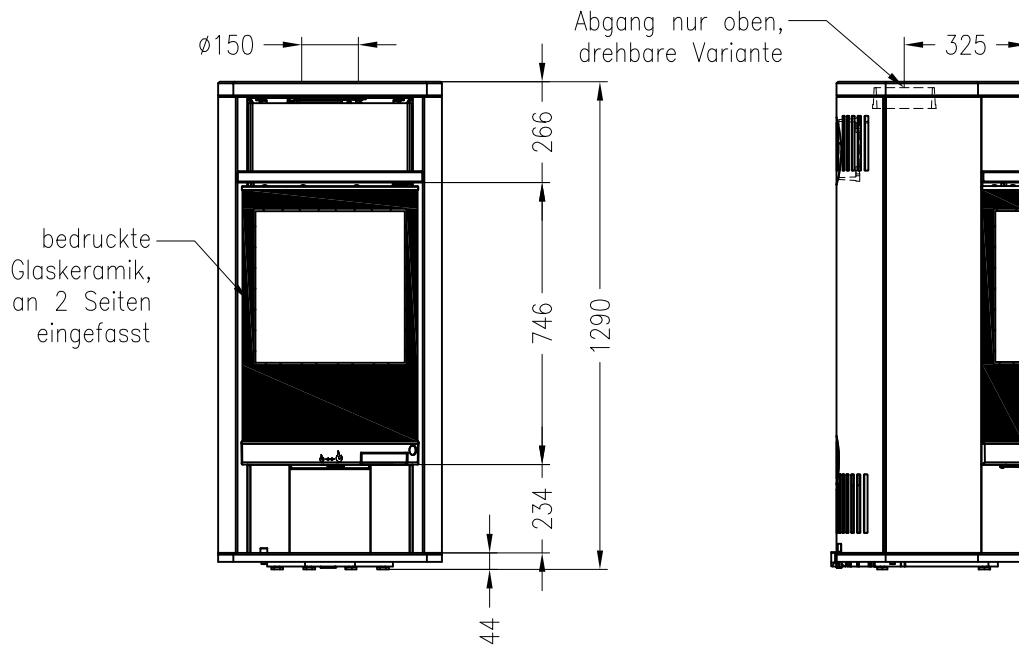

Kaminofen Sino L

drehbar, Stahlverkleidung, Topplatte aus Naturstein

Selection

Stand: 11/2012

Vorderansicht
M~1:20

Seitenansicht
M~1:20

Draufsicht
M~1:10

Alle Abbildungen und Zeichnungen sind urheberrechtlich geschützt.
Verwertung oder Veröffentlichung, auch einzelner Details, nur mit unserer Genehmigung.
Technische Änderungen und Irrtümer vorbehalten.