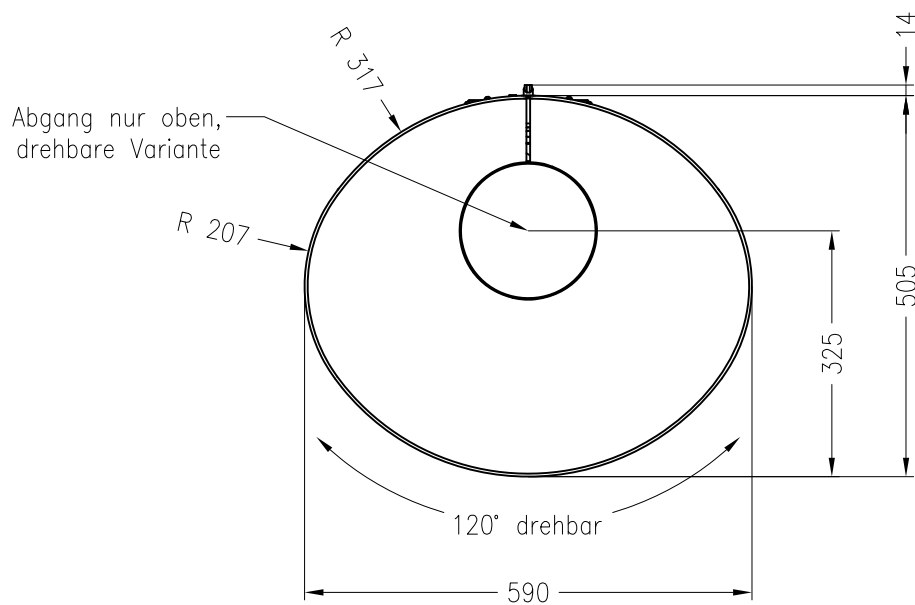

Kaminofen Sino L

drehbar, Stahlverkleidung, Topplatte aus Naturstein

Selection

Stand: 11/2012

Vorderansicht
M~1:20

Seitenansicht
M~1:20

Draufsicht
M~1:10

Alle Abbildungen und Zeichnungen sind urheberrechtlich geschützt.
Verwertung oder Veröffentlichung, auch einzelner Details, nur mit unserer Genehmigung.
Technische Änderungen und Irrtümer vorbehalten.