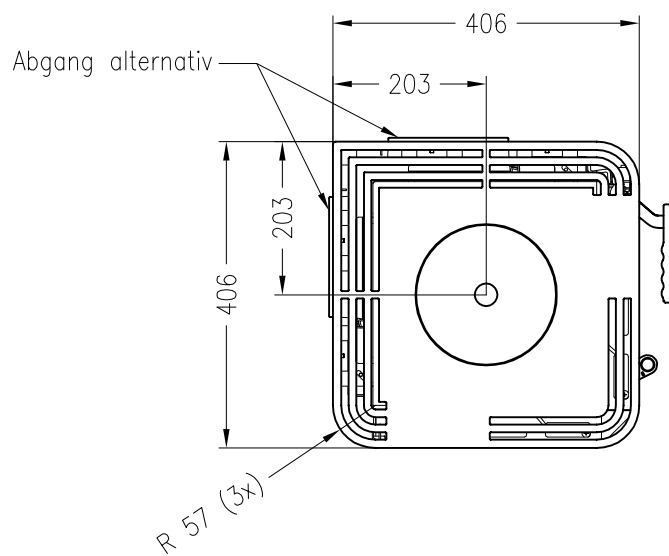

Kaminofen Cubo L RLU

feststehend, Stahlausführung

Selection

Stand: 10/2012

Vorderansicht
M~1:20

Seitenansicht
M~1:20

Draufsicht
M~1:10

Alle Abbildungen und Zeichnungen sind urheberrechtlich geschützt.
Verwertung oder Veröffentlichung, auch einzelner Details, nur mit unserer Genehmigung.
Technische Änderungen und Irrtümer vorbehalten.