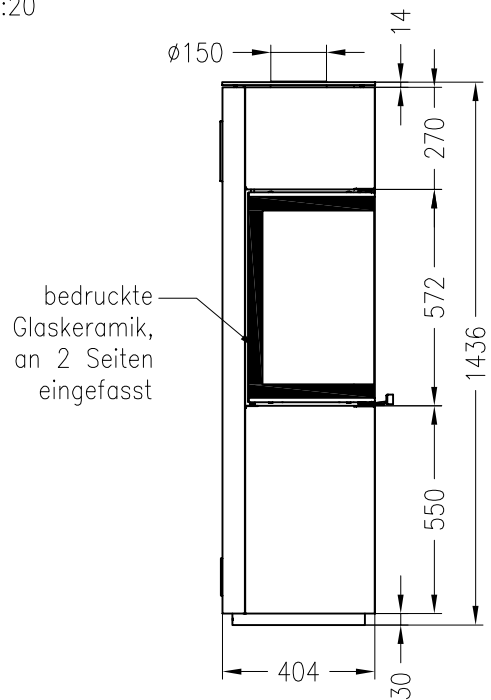

Kaminofen Cubo L RLU

feststehend, Stahlausführung

Selection

Stand: 10/2012

Vorderansicht
M~1:20

Seitenansicht
M~1:20

Draufsicht
M~1:10

Alle Abbildungen und Zeichnungen sind urheberrechtlich geschützt.
Verwertung oder Veröffentlichung, auch einzelner Details, nur mit unserer Genehmigung.
Technische Änderungen und Irrtümer vorbehalten.