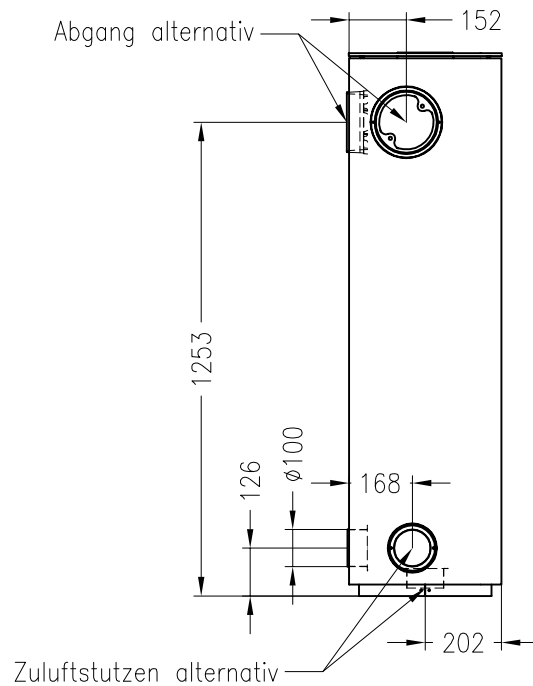

Kaminofen Cubo L RLU

feststehend, Stahlausführung

Selection

Stand: 10/2012

Vorderansicht
M~1:20

Seitenansicht
M~1:20

Draufsicht
M~1:10

Alle Abbildungen und Zeichnungen sind urheberrechtlich geschützt.
Verwertung oder Veröffentlichung, auch einzelner Details, nur mit unserer Genehmigung.
Technische Änderungen und Irrtümer vorbehalten.