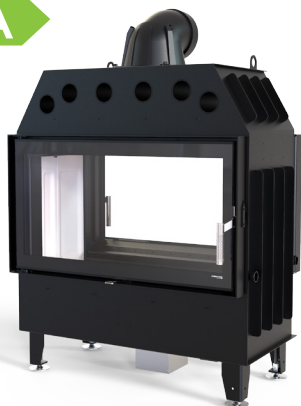

## Dane techniczne:

moc nominalna	16 kW
zakres mocy	4,8 - 16 kW
średnica czopucha	200 mm
sprawność	80,1 %
temperatura spalin	269°C
maksymalna długość polan	850 mm
średnica dolotu powietrza	125 mm
gwarancja	5 lat
masa	~277 kg

## Wyposażenie dodatkowe:

- czarny ceramiton
- klamka po drugiej stronie
- czarna klamka
- akumulacja Thermoblock
- podwójna szyba

BIMSCHV  
stufe 2