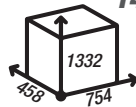

sprawność: 81 %

powierzchnia ogrzewana: 80-270 m²

masa: ~354 kg

cena brutto: 7 764,00 zł

NAVI SM

14 kW

sprawność: 83,4 %

powierzchnia ogrzewana: 60-200 m²