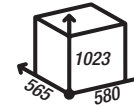

9 kW

sprawność: 84,5 %

powierzchnia ogrzewana: 40-130 m²

masa: ~152 kg

cena brutto: 6 999,00 zł

10 kW

sprawność: 84,5 %

powierzchnia ogrzewana: 40-130 m²

masa: ~152 kg

cena brutto: 7 499,00 zł

9 kW

sprawność: 90,9 %

powierzchnia ogrzewana: 40-130 m²

masa: ~165 kg

cena brutto: 7 840,00 zł

8 kW

sprawność: 88,7 %

powierzchnia ogrzewana: 50-130 m²

masa: ~165 kg

cena brutto: 7 840,00 zł

DEFRO®
heating technology

Zapraszamy również do zapoznania się z naszą ofertą kotłów na paliwo stałe spełniających wymagania 5 klasy i Ecodesign.
Szczegóły na www.defro.pl lub u Autoryzowanych Dystrybutorów.