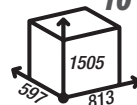

INTRA ME BP SLIM G

8 kW

sprawność: 80,1 %

powierzchnia ogrzewana: 35-115 m²

masa: ~178 kg

cena brutto: 9 090,00 zł

DEFRO HOME PRIMA SM CG

10 kW