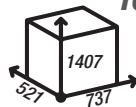

sprawność: 80,1 %

powierzchnia ogrzewana: 45-145 m²

masa: ~202 kg

cena brutto: 5 376,00 zł