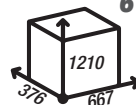

INTRA ME BP SLIM

8 kW

sprawność: 80,1 %

powierzchnia ogrzewana: 35-115 m²

masa: ~178 kg

cena brutto: 5 786,00 zł

INTRA SM BL SLIM

6 kW