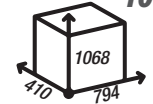

powierzchnia ogrzewana: 35-115 m²

masa: ~143 kg

cena brutto: 4 390,00 zł

IMPULS ME BL
10 kW

sprawność: 80%

powierzchnia ogrzewana: 45-145 m²

masa: ~175 kg

cena brutto: 4 690,00 zł