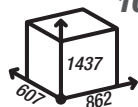

sprawność: 80,1 %

powierzchnia ogrzewana: 45-145 m²

masa: ~235 kg

cena brutto: 8 250,00 zł

DEFRO HOME PRIMA SM BP G

10 kW

sprawność: 80,1 %

powierzchnia ogrzewana: 45-145 m²