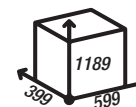

sprawność: 75,5 %

powierzchnia ogrzewana: 40-130 m²

masa: ~157 kg

cena brutto: 3 808,00 zł

SOLUM LOG

9 kW

sprawność: 75,5 %

powierzchnia ogrzewana: 40-130 m²