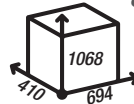

sprawność: 80,2%

powierzchnia ogrzewana: 35-115 m²

masa: ~143 kg

cena brutto: 4 390,00 zł