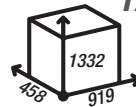

sprawność: 83,9 %

powierzchnia ogrzewana: 75-245 m²

masa: ~326 kg

cena brutto: 6 510,00 zł