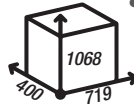

Szanowni Państwo,

Informujemy, że w katalogu podane są całkowite wymiary urządzeń - wysokość, głębokość, szerokość według schematu przedstawionego obok (podane w mm).

Szczegółowe informacje o naszych produktach znajdują Państwo na naszej stronie www.defrohome.pl oraz w dokumentacji technicznej.

WKŁADY KOMINKOWE POWIETRZNE

wymiary podane w mm.

IMPULS SM
8 kW

sprawność: 80,2 %

powierzchnia ogrzewana: 35-115 m²

masa: ~170 kg

cena brutto: 3 890,00 zł

IMPULS ME
10 kW