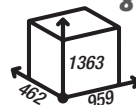

8 kW

sprawność: 80,1 %

powierzchnia ogrzewana: 35-115 m²

masa: ~178 kg

cena brutto: 9 090,00 zł