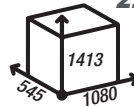

sprawność: 80,1 %

powierzchnia ogrzewana: 95-315 m²

masa: ~413 kg

cena brutto: 8 000,00 zł

RIVA SM BP SHORT

16 kW

sprawność: 88 %

powierzchnia ogrzewana: 70-230m²