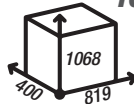

Szanowni Państwo,

Informujemy, że w katalogu podane są całkowite wymiary urządzeń - wysokość, głębokość, szerokość według schematu przedstawionego obok (podane w mm).

Szczegółowe informacje o naszych produktach znajdują Państwo na naszej stronie www.defrohome.pl oraz w dokumentacji technicznej.

WKŁADY KOMINKOWE POWIETRZNE

wymiary podane w mm.

IMPULS SM
8 kW

sprawność: 80,2 %

powierzchnia ogrzewana: 35-115 m²

masa: ~170 kg

cena brutto: 3 890,00 zł

IMPULS ME
10 kW