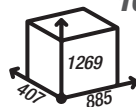

IGNIS

9 kW

sprawność: 75,5 %

powierzchnia ogrzewana: 40-130 m²

masa: ~152 kg

cena brutto: 4 256,00 zł

CUBE

10 kW