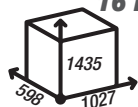

DEFRO HOME PRIMA ME T

13 kW

sprawność: 80 %

powierzchnia ogrzewana: 55-185 m²

masa: ~231 kg

cena brutto: 6 764,00 zł

DEFRO HOME PRIMA LA T

16 kW