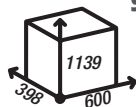

9 kW

sprawność: 75,5 %

powierzchnia ogrzewana: 40-130 m²

masa: ~152 kg

cena brutto: 4 256,00 zł