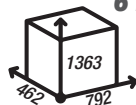

INTRA ME SLIM G

8 kW

sprawność: 80,1 %

powierzchnia ogrzewana: 35-115 m²

masa: ~178 kg

cena brutto: 8 100,00 zł

INTRA SM BL SLIM G

6 kW