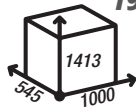

RIVA SM BL SHORT

16 kW

sprawność: 88 %

powierzchnia ogrzewana: 70-230m²

masa: ~318 kg

cena brutto: 7 075,00 zł

RIVA ME BL SHORT

19 kW