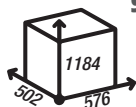

sprawność: 75,5 %

powierzchnia ogrzewana: 40-130 m²

masa: ~172 kg

cena brutto: 4 928,00 zł