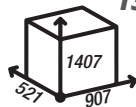

sprawność: 80,1 %

powierzchnia ogrzewana: 45-145 m²

masa: ~202 kg

cena brutto: 5 376,00 zł

DEFRO HOME PRIMA ME BP

13 kW

sprawność: 80 %

powierzchnia ogrzewana: 55-185 m²