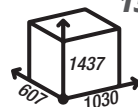

13 kW

sprawność: 80 %

powierzchnia ogrzewana: 55-185 m²

masa: ~306 kg

cena brutto: 9 240,00 zł