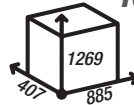

MYPELL

9 kW

sprawność: 84,5 %

powierzchnia ogrzewana: 40-130 m²

masa: ~152 kg

cena brutto: 6 999,00 zł

MYPELL DGP

10 kW