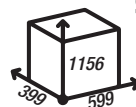

ORBIS TOP

9 kW

sprawność: 75,5 %

powierzchnia ogrzewana: 40-130 m²

masa: ~174 kg

cena brutto: 4 928,00 zł

SOLUM

9 kW