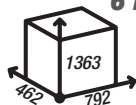

6 kW

sprawność: 78 %

powierzchnia ogrzewana: 25-85 m²

masa: ~148 kg

cena brutto: 8 320,00 zł