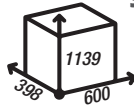

9 kW

sprawność: 84,5 %

powierzchnia ogrzewana: 40-130 m²

masa: ~152 kg

cena brutto: 6 999,00 zł