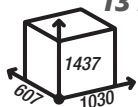

sprawność: 80,1 %

powierzchnia ogrzewana: 45-145 m²

masa: ~264 kg

cena brutto: 8 470,00 zł

DEFRO HOME PRIMA ME BL G

13 kW

sprawność: 80 %

powierzchnia ogrzewana: 55-185 m²