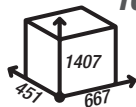

sprawność: 80,1 %

powierzchnia ogrzewana: 45-145 m²

masa: ~174 kg

cena brutto: 5 152,00 zł