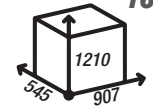

sprawność: 88 %

powierzchnia ogrzewana: 70-230m²

masa: ~318 kg

cena brutto: 7 075,00 zł