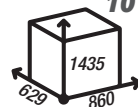

sprawność: 80,1 %

powierzchnia ogrzewana: 70-230 m²

masa: ~263 kg

cena brutto: 7 262,00 zł

DEFRO HOME PRIMA SM T G

10 kW

sprawność: 80,1 %

powierzchnia ogrzewana: 45-145 m²