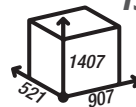

DEFRO HOME PRIMA SM BL

10 kW

sprawność: 80,1 %

powierzchnia ogrzewana: 45-145 m²

masa: ~202 kg

cena brutto: 5 376,00 zł

DEFRO HOME PRIMA ME BL

13 kW