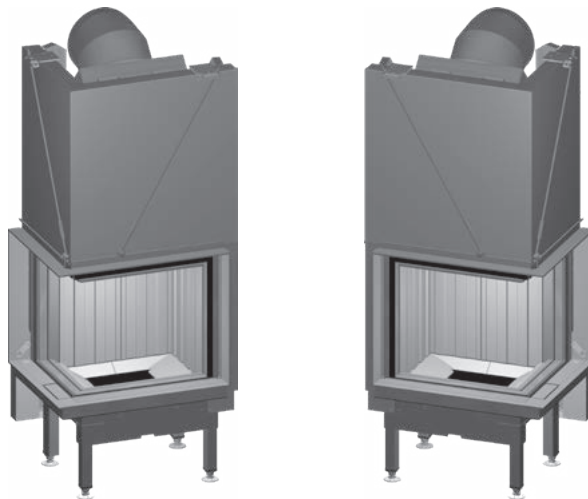

Premium V-2L-55h / Premium V-2R-55h

Wymiar montażowy (mm)

- RLA - urządzenie zależne od powietrza w pomieszczeniu
- Drewno
- podnoszone, bez samoczynnego zamykania
- Zawias dolny (do czyszczenia)
- Szyba płaska
- 33 cm
- A+
- NSHF 7,9 kW
- NSHF 10,9 kW
- NSHF 5,5-10,3 kW
- NSHF 7,6-14,2 kW

Tec S. 152

Model	Wymiar montażowy (mm)			Wylot spalin Ø mm		Nr art.	Cena [€]
	Wysokość	Szerokość	Głębokość				
Premium V-2L-55h	501	642	495	180	200 możl.	1067230	4.090,00
Premium V-2R-55h	501	642	495	180	200 możl.	1067231	4.090,00