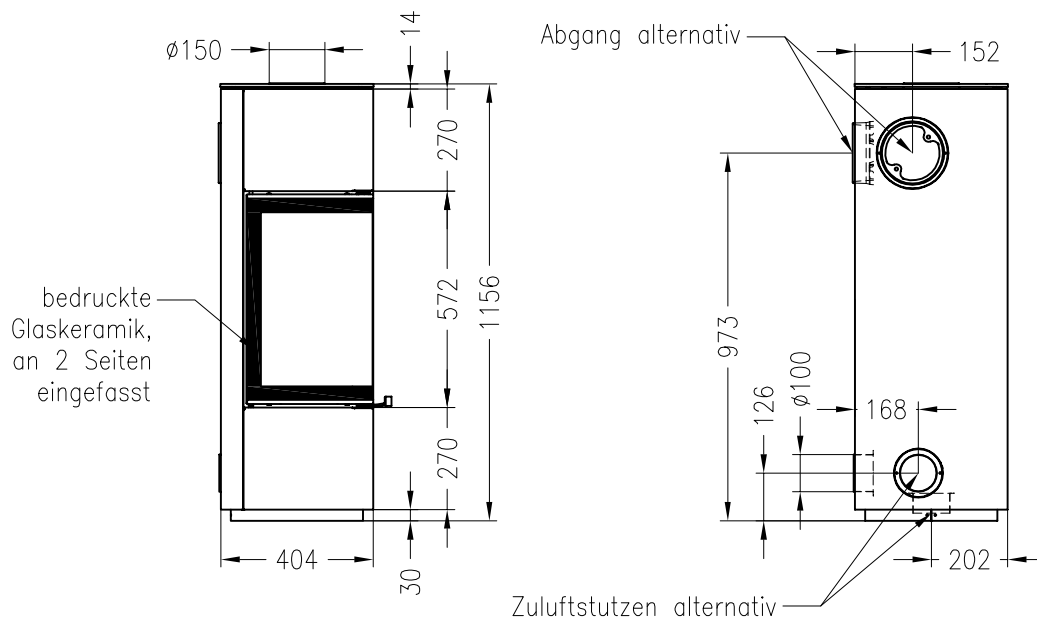

# Kaminofen Cubo S RLU

feststehend, Stahlausführung

## Selection

Stand: 10/2012

Vorderansicht  
M~1:20

Seitenansicht  
M~1:20

Draufsicht  
M~1:10

Alle Abbildungen und Zeichnungen sind urheberrechtlich geschützt.  
Verwertung oder Veröffentlichung, auch einzelner Details, nur mit unserer Genehmigung.  
Technische Änderungen und Irrtümer vorbehalten.