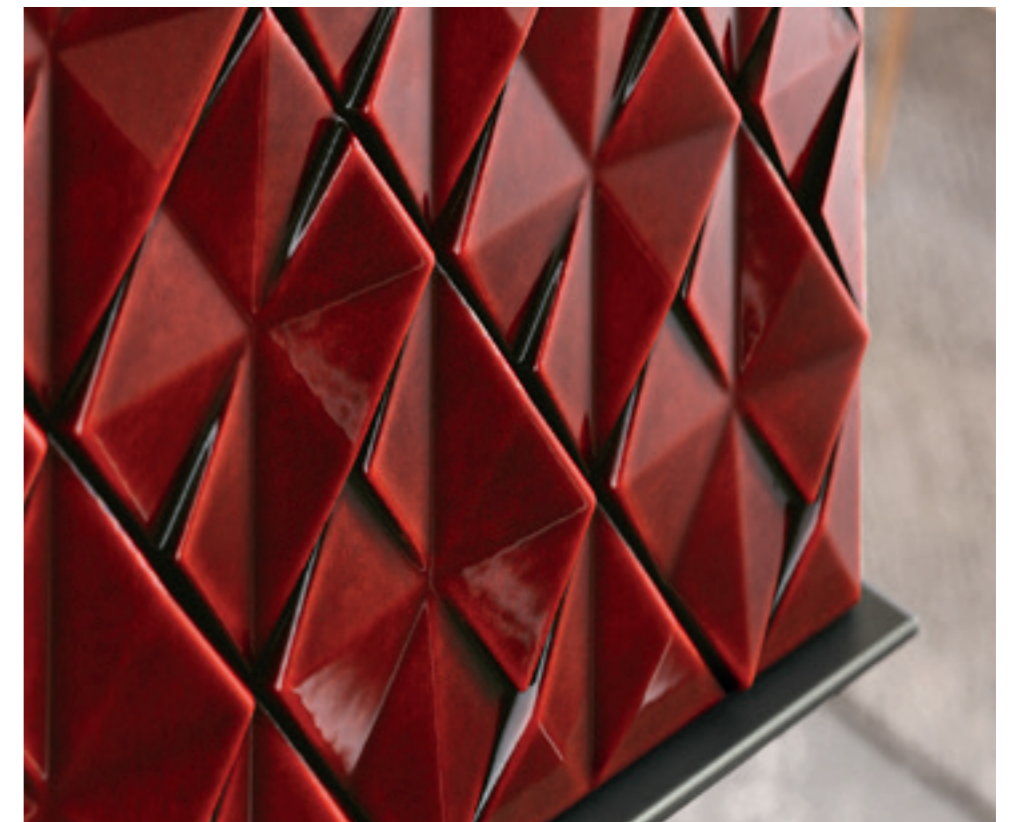

**NORDIC CROWN NC 2**  
Glaser 1780 elfenbein glänzend

12

**KITZBÜHEL**  
Glasur 1260 salbei

13

**IK06**  
Glasur 303 rot glänzend

**IK03**  
Glasur 10 grün glänzend

**PALAZZO 1**  
Glasur 0010 brillantweiss glänzend