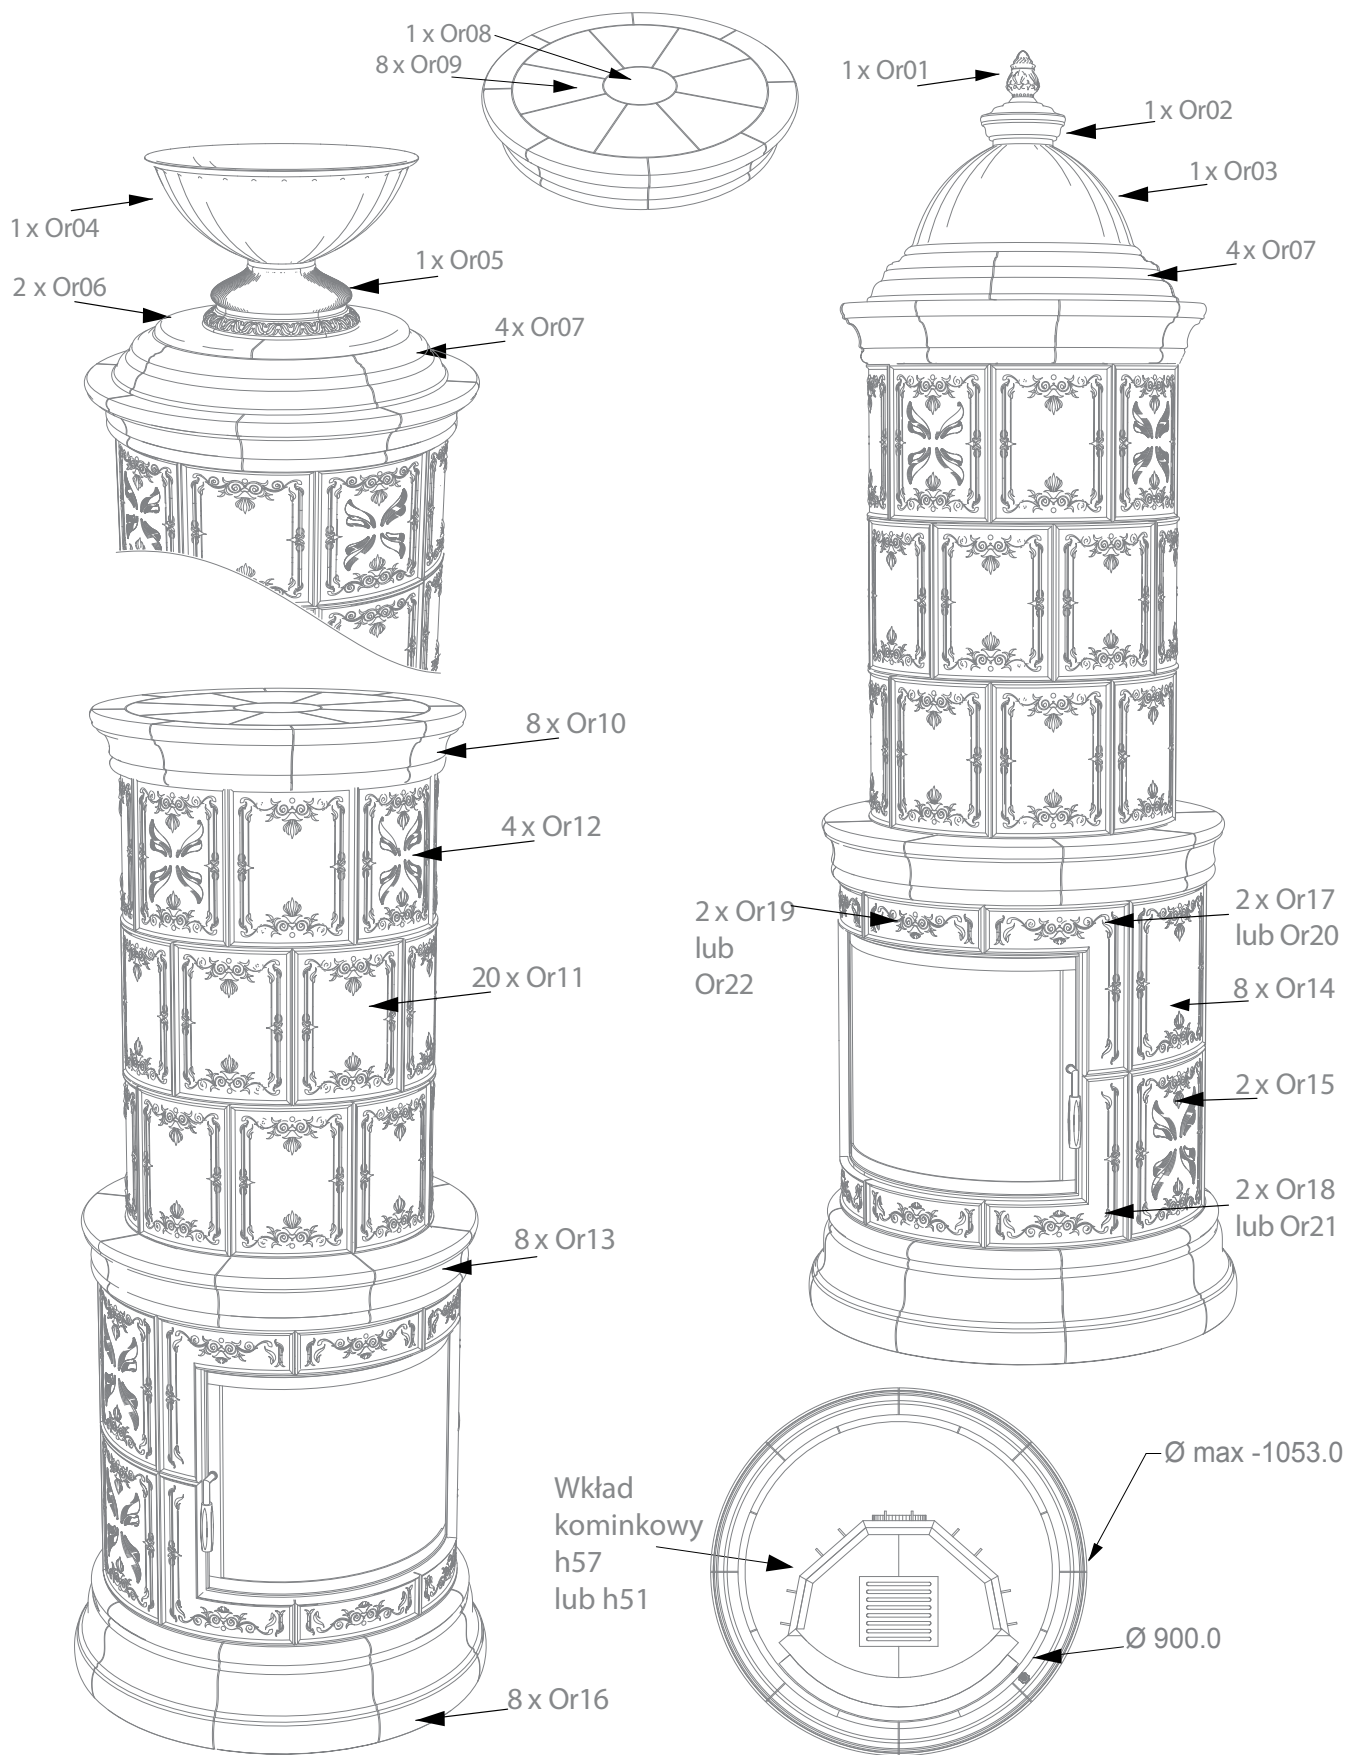

Ko08

Ko13

Szklivo

Szklivo

Fuga

Symbol	Fotografia	Rysunek (wymiary w mm)	Pełna nazwa (wymiary w mm)
Ko13			PÓŁKA 280 x 90 x 120, R ~402
Ko06			LISTWA ZDOBIONA 227 x 140, R ~370
Ko07			LISTWA MASKUJĄCA BRZEGOWA „2” 280 x 70 x 20
Ko08			COKÓŁ 247 x 120, R ~402, R ~460
Ko09			KAFEL ŚRODKOWY Z WYWIETRZNIKIEM 280 x 227, R ~370
Ko10			KAFEL ŚRODKOWY Z WYWIETRZNIKIEM 330 x 247, R ~402
Ko11			DEKIELEK Ø190

Symbol	Fotografia	Rysunek (wymiary w mm)	Pełna nazwa (wymiary w mm)
Ko14L			KAFEL Z WYCIĘCIEM POD RURĘ DYMOWĄ 280 x 227, R ~370, Ø190
Ko14P			KAFEL Z WYCIĘCIEM POD RURĘ DYMOWĄ 280 x 227, R ~370, Ø190
Ko15			LISTWA ZDOBIONA „MAKI” 150 x 227, R ~370
Ko16			COKÓŁ „PROFIL” 145 x 240, R ~387, R ~370

PIEC OKRĄGLY „OGAREK Ø90”

Symbol	Fotografia	Rysunek (wymiary w mm)	Pełna nazwa (wymiary w mm)
Wer. A			CZASZA KOMPLET (buławka, podst. buławki, czasza, kafel baza) wys. 640
Wer. B			WAZA KOMPLET (waza, podstawa wazy, blat, kafel baza) wys. 560
Or01			„BUŁAWKA” Ø87, wys. 145
Or02			PODSTAWKA „BUŁAWKI” Ø195, wys. 92
Or03			CZASZA Ø565, wys. 270
Or04			WAZA Ø565, wys. 270
Or05			PODSTAWA WAZY Ø336, wys. 156