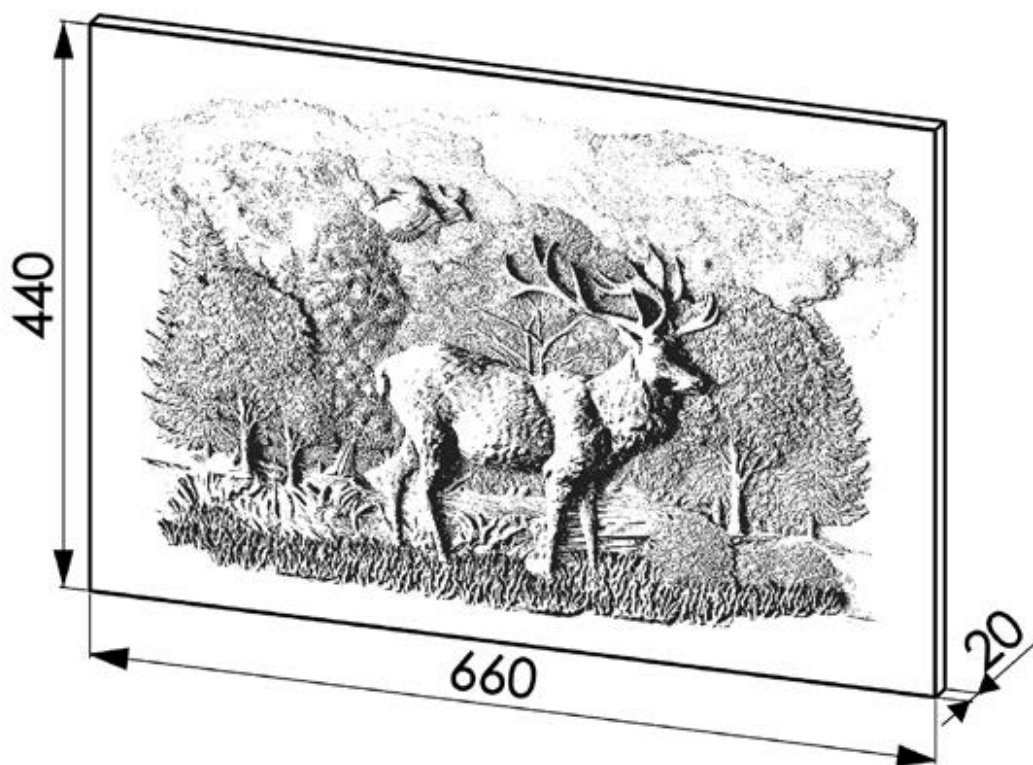

Kafel ozdobny „JELEŃ” 660 x 660 x 20 (Kafel bez rompy)

L11

Symbol	Fotografia	Rysunek (wymiary w mm)	Pełna nazwa (wymiary w mm)
L03			ELEMENT OZDOBNY NAROŻNIK DUŻY „KOLUMNA” 660 x 155 x 155
L09			ELEMENT OZDOBNY NAROŻNIK DUŻY „KOLUMNA VINTAGE ” 665 x 165 x 165
L10			ELEMENT OZDOBNY NAROŻNIK DUŻY „KOLUMNA OGAREK ” 665 x 165 x 165
L11			KAFEL OZDOBNY „JELEŃ” 660 x 440 x 20 (kafel bez rompy)