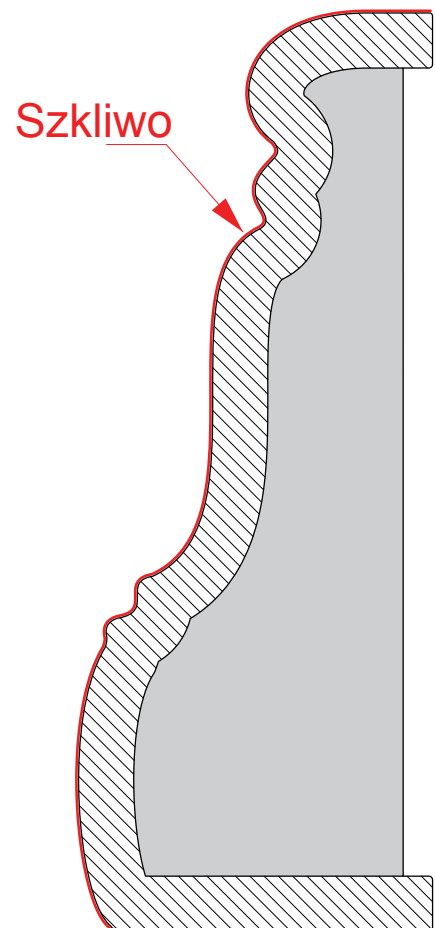

PIEC OKRĄGLY „OGAREK Ø90”

Symbol	Fotografia	Rysunek (wymiary w mm)	Pełna nazwa (wymiary w mm)
Wer. A			CZASZA KOMPLET (buławka, podst. buławki, czasza, kafel baza) wys. 640
Wer. B			WAZA KOMPLET (waza, podstawa wazy, blat, kafel baza) wys. 560
Or01			„BUŁAWKA” Ø87, wys. 145
Or02			PODSTAWKA „BUŁAWKI” Ø195, wys. 92
Or03			CZASZA Ø565, wys. 270
Or04			WAZA Ø565, wys. 270
Or05			PODSTAWA WAZY Ø336, wys. 156

Or07

Or10

Or13

Or16

Symbol	Fotografia	Rysunek (wymiary w mm)	Pełna nazwa (wymiary w mm)
Or06			PÓŁKA KRYJĄCA (BLAT) R-278, wys. 15
Or07			KAFEL BAZA pod CZASZĘ i WAZĘ R-370, wys. 110
Or08			DEKIELEK Ø190
Or09			KAFEL KRYJĄCY 265 x 247, R-350
Or10			GZYMS WIEŃCZĄCY 325 x 75 x 140, R-425
Or11			KAFEL ŚRODKOWY 360 x 282 x 50, R-370
Or12			KAFEL ŚRODKOWY WENTYLACYJNY 360 x 282 x 50, R-370