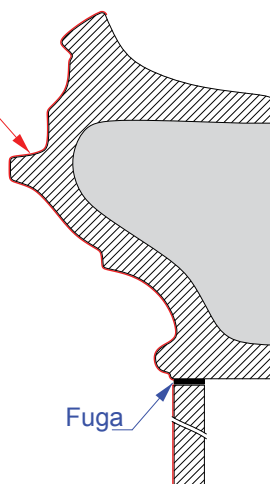

Symbol	Fotografia	Rysunek (wymiary w mm)	Pełna nazwa (wymiary w mm)
L04			ELEMENT OZDOBNY „DWOREK” 660 x 440 x 25
L05			ELEMENT OZDOBNY „OSTY” 530 x 335 x 55
L12			ELEMENT OZDOBNY „KOŃ” 535 x 340 x 75
L06			POSTUMENT 134 x 134 x 200, 78 x 78 (podstawa)
L07			POSTUMENT OWALNY 120 x wys. 70, kryza 60
L08			KAFEL OZDOBNY „OSTY” 220 x 220 x 50

Z01b

Szklivo