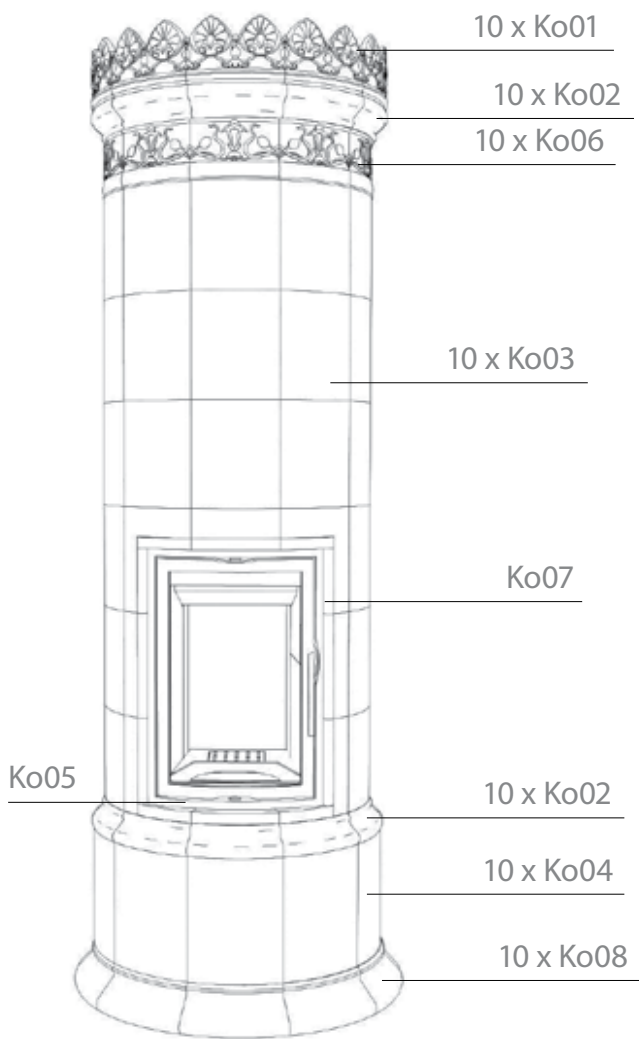

Ko02

Ko02/1

PIEC OKRĄGŁY KLASYCZNY

Symbol	Fotografia	Rysunek (wymiary w mm)	Pełna nazwa (wymiary w mm)
Ko01			GZYMS 247 x 175, R ~402
Ko02			GZYMS PRZEWEŻENIE 247 x 227 x 80, R ~402
Ko02/1			GZYMS PRZEWEŻENIE 227 x 247 x 80, R ~370
Ko03			KAFEL ŚRODKOWY 280 x 227, R ~370
Ko04			KAFEL ŚRODKOWY 330 x 247, R ~402
Ko05			PÓŁKA 227 x 30, R ~370
Ko12			PÓŁKA 247 x 30, R ~402