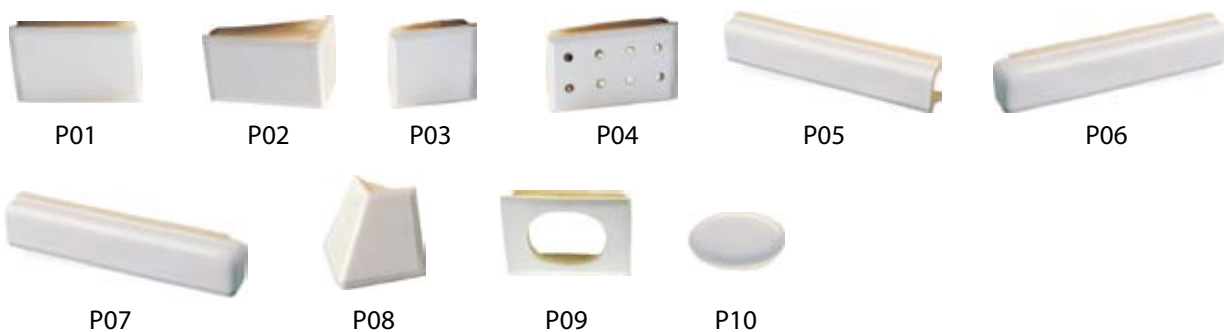

Z10L

Z10P

Z11

Z12

Z13

Z14

PIEC OKRĄGŁY „OGAREK Ø66” _____ s. 91

KAFLE „RURA CERAMICZNA Z ROZETAMI” _____ s. 94

PIECE MINIATURY _____ s. 95

M01

KAFLE „KWADRATELE” _____ s. 97

ceramic Wall

manufaktura

Panele dekoracyjne CeramicWall

Elegancja, finezyjny design i gustowna estetyka – panele ścienne CeramicWall potrafią zaintrygować, zachwycić oraz zainspirować. Są bowiem wyjątkową formą ceramiki dekoracyjnej, tworzonej na potrzeby wykończeń, aranżacji oraz dekoracji wnętrz, zarówno mieszkalnych, jak i użytkowych. Ornamenty i mozaiki ścienne CeramicWall doskonale prezentują się w pomieszczeniach mieszkalnych, w łazienkach, kuchniach, sypialniach, salonach, a także w obiektach użyteczności publicznej, w biurach oraz holach. Bogata różnorodność wzorów i stylizacji wychodzi naprzeciw nawet najbardziej wyrafinowanemu gustom, tym bardziej, że możliwości stosowania połączeń i kombinacji są wręcz nieograniczone. Gdy dodamy do tego bardzo istotne walory użytkowe, takie jak trwałość i łatwość w utrzymaniu czystości, otrzymujemy pełny obraz zalet wyrobów CeramicWall – nietuzinkowych paneli ceramicznych dla każdego!