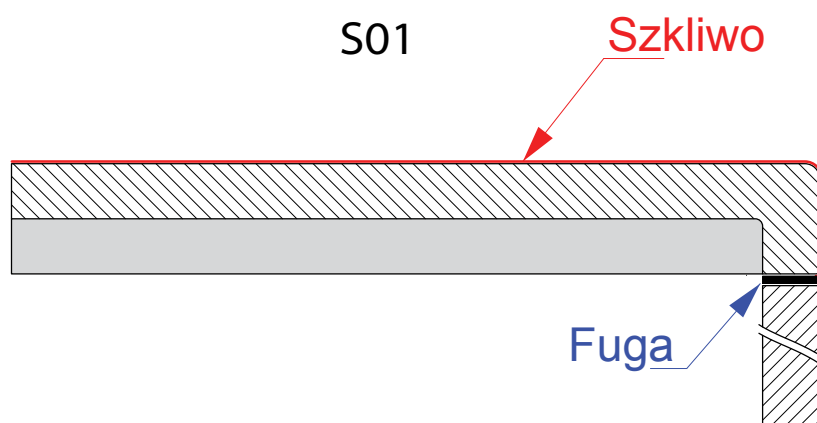

PÓŁKI „3” SLIM

Symbol	Fotografia	Rysunek (wymiary w mm)	Pełna nazwa (wymiary w mm)
S01			PÓŁKA ŚRODKOWA 220 x 220 x 30
S02			PÓŁKA ŚRODKOWA 250 x 220 x 30
S03			PÓŁKA ROGOWA ZAKRĄGLONA 220 x 220 x 30
S04			PÓŁKA ROGOWA OSTRA 220 x 220 x 30
S05			PÓŁKA ROGOWA OSTRA 135° 110 x 110 x 30

Tolerancja w wymiarach kafli max +/- 0,5%
Do cen podanych w tabeli należy doliczyć +23% (podatek VAT)