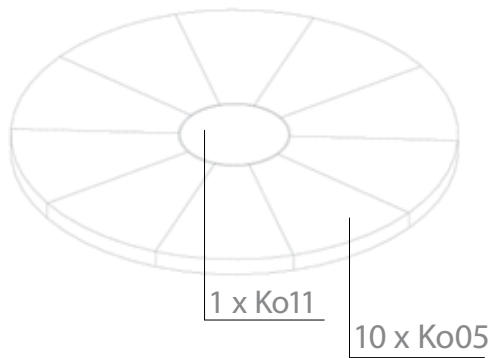

Ko02

Ko02/1

PIEC OKRĄGŁY KLASYCZNY

Symbol	Fotografia	Rysunek (wymiary w mm)	Pełna nazwa (wymiary w mm)
Ko01			GZYMS 247 x 175, R ~402
Ko02			GZYMS PRZEWEŻENIE 247 x 227 x 80, R ~402
Ko02/1			GZYMS PRZEWEŻENIE 227 x 247 x 80, R ~370
Ko03			KAFEL ŚRODKOWY 280 x 227, R ~370
Ko04			KAFEL ŚRODKOWY 330 x 247, R ~402
Ko05			PÓŁKA 227 x 30, R ~370
Ko12			PÓŁKA 247 x 30, R ~402