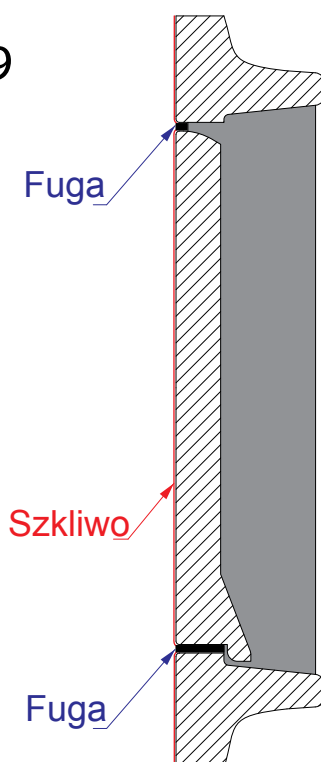

Kp14			KAFEL Z OTWOREM KWADRATOWYM 155 x 155, 220 x 220 x 50 <i>Dostępny Korek Kp15, Kp15a (kafle Gładkie)</i>
Kp15			KOREK KWADRATOWY 180 x 180 x 38
Kp15a			KOREK KWADRATOWY Z WYWIETRZNIKIEM 180 x 180 x 38
Kp19			KAFEL REWIZYJNY 220 x 220 x 50 (otwór 155 x 155)
Kp20/ Gb08			KAFEL NAROŻNY ZAMYKAJĄCY ZAOKRĄGLONY 110 x 110 x 110 (kafel bez rompy)

Kp19