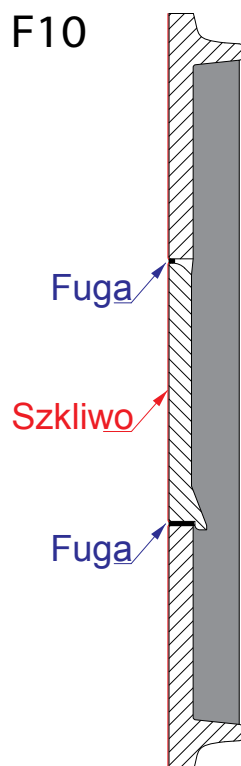

Symbol	Fotografia	Rysunek (wymiary w mm)	Pełna nazwa (wymiary w mm)
F07			KAFEL NAROŻNY „L” typ II 440 x 220 x 110
F08P			KAFEL NAROŻNY ZAMYKAJĄCY PRAWY 440 x 220 x 110
F08L			KAFEL NAROŻNY ZAMYKAJĄCY LEWY 440 x 220 x 110
F10			KAFEL REWIZYJNY 440 x 220 x 45 (OTWÓR 155 x 155)
F11			PŁYTKA ŚRODKOWA 440 x 220 x 14