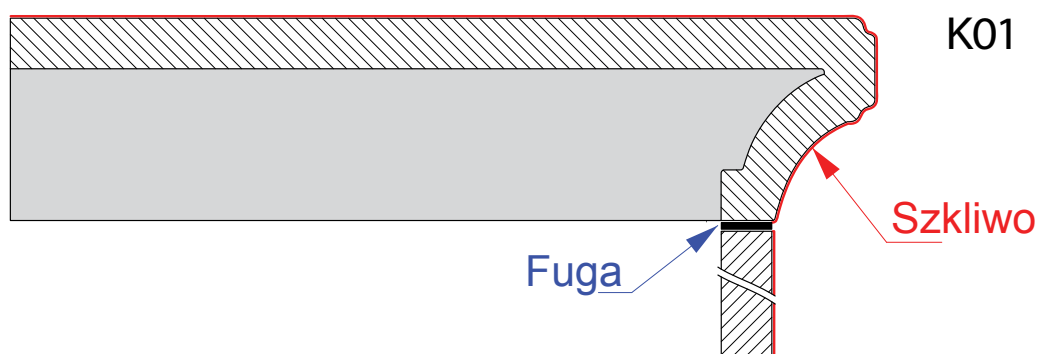

KAFLE PÓŁKI „6”

Symbol	Fotografia	Rysunek (wymiary w mm)	Pełna nazwa (wymiary w mm)
K01			PÓŁKA ŚRODKOWA 220 x 250 x 60
K01/1			PÓŁKA ŚRODKOWA 250 x 250 x 60
K02/ Kp11			PÓŁKA ŚRODKOWA KRYJĄCA 220 x 220 x 17
K03			PÓŁKA ROGOWA ZAKRĄGLONA 250 x 250 x 60
K04			PÓŁKA ROGOWA OSTRĄ 250 x 250 x 60
K05			PÓŁKA ROGOWA OSTRĄ 135° 110 x 110 x 60