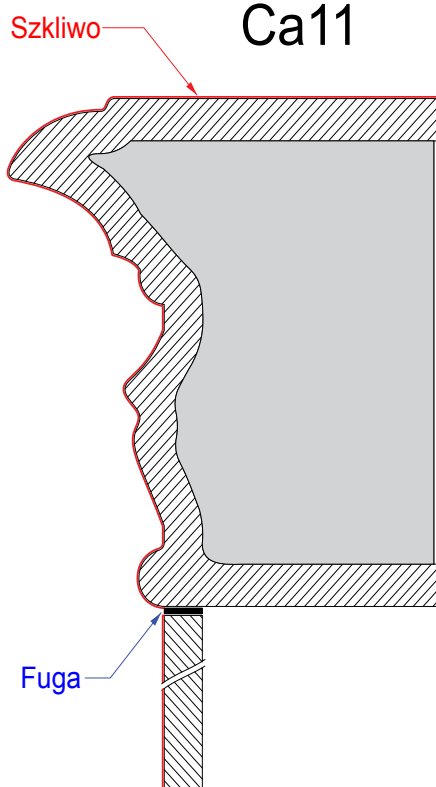

KAFLE „CLASSIC” – NOWOŚĆ !

Symbol	Fotografia	Rysunek (wymiary w mm)	Pełna nazwa (wymiary w mm)
Ca01			KAFEL ŚRODKOWY 250 x 220 x 55
Ca02			KAFEL ŚRODKOWY GŁADKI 250 x 220 x 55
Ca03			KAFEL NAROŻNY OSTRY 250 x 110 x 110
Ca04			KAFEL NAROŻNY OSTRY „L” 250 x 220 x 110
Ca05			KAFEL POŁÓWKA ½ 250 x 110 x 55
Ca06			KAFEL ŚRODKOWY Z WYWIETRZNIKIEM „1” 250 x 220 x 55
Ca07			KAFEL ŚRODKOWY Z WYWIETRZNIKIEM „2” 250 x 220 x 55
Ca08			KAFEL ŚRODKOWY REWIZYJNY 250 x 220 x 55 (otwór 145 x 175)

Ca01

Ca09

Ca09/1

Ca14

Ca11

Symbol	Fotografia	Rysunek (wymiary w mm)	Pełna nazwa (wymiary w mm)
Ca09			GZYMS ŚRODKOWY PRZEWĘŻENIE 220 x 55 x 100, 220 x 110
Ca09/1			GZYMS ŚRODKOWY 220 x 110, 220 x 55 x 100
Ca10			GZYMS NAROŻNY PRZEWĘŻENIE 220 x 220 x 100, 275 x 275
Ca10/1			GZYMS NAROŻNY 275 x 275, 220 x 220 x 100
Ca11			PÓŁKA ŚRODKOWA 280 x 170 x 180, 280 x 210
Ca12			PÓŁKA ROGOWA 280 x 280 x 180 dół 220 x 220 x 180 półka 170 x 170
Ca13			KORONA Z NAROŻNIKAMI 890 x 680 x 110
Ca14			GZYMS WIĘCZĄCY ŚRODKOWY 440 x 280 x 110 Podstawa 440 x 40
Ca15			GZYMS WIĘCZĄCY NAROŻNY Podstawa 110 x 110 Góra 205 x 205 Wysokość całkowita 360

Piecyk „ECHO” – NOWOŚĆ !

Symbol	Fotografia	Rysunek (wymiary w mm)	Pełna nazwa (wymiary w mm)
Ec01w			KAFEL ŚRODKOWY 300 x 300 x 55 (wewnętrzny)
Ec01z			KAFEL ŚRODKOWY 300 x 300 x 55 (zewnątrzny)
Ec02			KAFEL ŚRODKOWY „I” 300 x 300 x 20 (kafel bez rompy)
Ec03			KAFEL ŚRODKOWY „II” 440 x 300 x 20 (kafel bez rompy)
Ec04			KAFEL ŚRODKOWY „III” 440 x 200 x 20 (kafel bez rompy)
Ec05			KAFEL NAROŻNY ZAKRĄGLONY „I” 300 x 110 x 110
Gb07			KAFEL NAROŻNY ZAKRĄGLONY 440 x 110 x 110
Gb08/ Kp20			KAFEL NAROŻNY ZAMYKAJĄCY ZAKRĄGLONY 110 x 110 x 110 (kafel bez rompy)