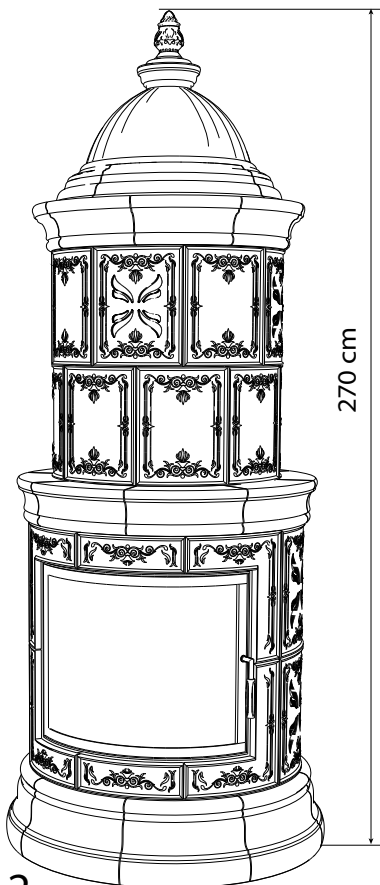

Wersje złożeniowe

A3

B3

C3

A2

B2

C2

Symbol	Fotografia	Rysunek (wymiary w mm)	Pełna nazwa (wymiary w mm)
Or13			PÓŁKA 365 x 130 x 140, R-450
Or14			KAFEL ŚRODKOWY 400 x 341 x 50, R-450
Or15			KAFEL ŚRODKOWY WENTYLACYJNY 400 x 341 x 50, R-450
Or16			COKÓŁ 250 x 400 x 85, R-450
Or17			KAFEL NAROŻNY (RAMOWY v. A) 400 x 341 x 30, R-450 wysokość wkładu 570
Or18			KAFEL NAROŻNY (RAMOWY v. A) 400 x 341 x 30, R-450 wysokość wkładu 570
Or19			KAFEL ŚRODKOWY (RAMOWY v. A) 110 x 341 x 30, R-450 wysokość wkładu 570

Symbol	Fotografia	Rysunek (wymiary w mm)	Pełna nazwa (wymiary w mm)
Or20			KAFEL NAROŻNY (RAMOWY v. B) 400 x 341 x 30, R~450 wysokość wkładu 510
Or21			KAFEL NAROŻNY (RAMOWY v. B) 400 x 341 x 30; R~450 wysokość wkładu 510
Or22			KAFEL ŚRODKOWY (RAMOWY v. B) 140 x 341 x 30; R~450 wysokość wkładu 510
Or23			KAFEL ŚRODKOWY Z OTWOREM Ø190 360 x 283 x 50, R~450