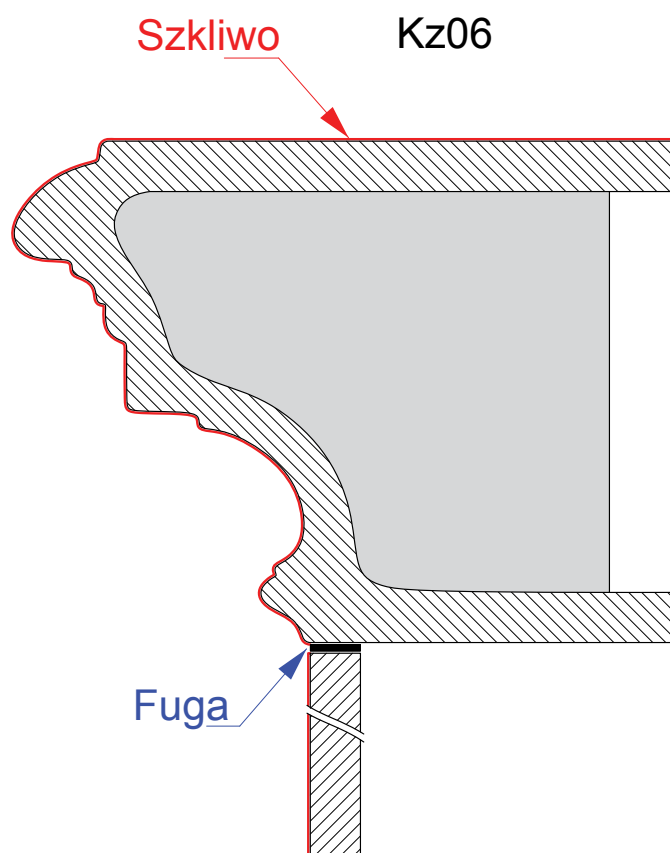

KAFLE PÓŁKI „SECESJA”

Symbol	Fotografia	Rysunek (wymiary w mm)	Pełna nazwa (wymiary w mm)
Kz06			PÓŁKA ŚRODKOWA 220 x 170 x 150, 220 x 110
Kz07			PÓŁKA NAROŻNA OSTRA 170 x 170 x 150, 110 x 110