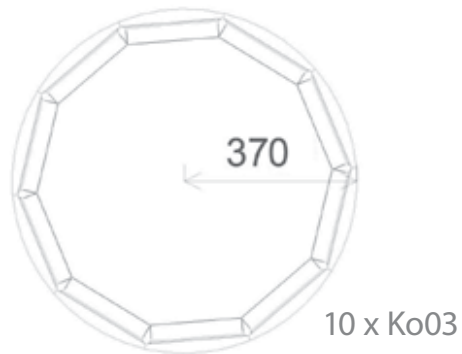

Ko02

Ko02/1

PIEC OKRĄGŁY KLASYCZNY

Symbol	Fotografia	Rysunek (wymiary w mm)	Pełna nazwa (wymiary w mm)
Ko01			GZYMS 247 x 175, R ~402
Ko02			GZYMS PRZEWEŻENIE 247 x 227 x 80, R ~402
Ko02/1			GZYMS PRZEWEŻENIE 227 x 247 x 80, R ~370
Ko03			KAFEL ŚRODKOWY 280 x 227, R ~370
Ko04			KAFEL ŚRODKOWY 330 x 247, R ~402
Ko05			PÓŁKA 227 x 30, R ~370
Ko12			PÓŁKA 247 x 30, R ~402