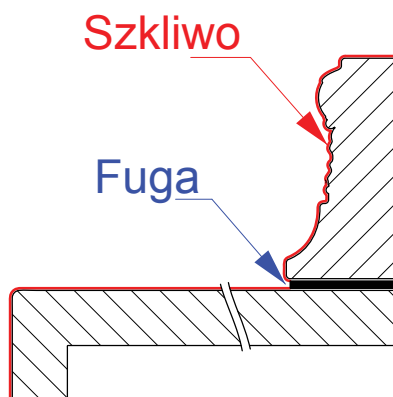

Symbol	Fotografia	Rysunek (wymiary w mm)	Pełna nazwa (wymiary w mm)
Ld13			LISTWA DYSTANSOWA ŚRODKOWA „VINTAGE” 220 x 60
Ld14			LISTWA DYSTANSOWA NAROŻNA ZAKRĄGLONA „VINTAGE” 110 x 110 x 60
Ld15			LISTWA DYSTANSOWA NAROŻNA OSTRA „VINTAGE” 110 x 110 x 60
Ld16			LISTWA DYSTANSOWA NAROŻNA ŁAMANA „VINTAGE” 110 x 110 x 60

Ld13