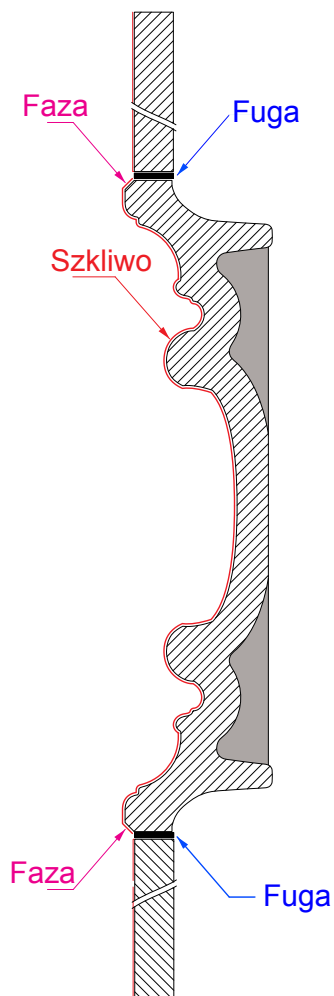

KAFLE „CLASSIC” – NOWOŚĆ !

Symbol	Fotografia	Rysunek (wymiary w mm)	Pełna nazwa (wymiary w mm)
Ca01			KAFEL ŚRODKOWY 250 x 220 x 55
Ca02			KAFEL ŚRODKOWY GŁADKI 250 x 220 x 55
Ca03			KAFEL NAROŻNY OSTRY 250 x 110 x 110
Ca04			KAFEL NAROŻNY OSTRY „L” 250 x 220 x 110
Ca05			KAFEL POŁÓWKA ½ 250 x 110 x 55
Ca06			KAFEL ŚRODKOWY Z WYWIETRZNIKIEM „1” 250 x 220 x 55
Ca07			KAFEL ŚRODKOWY Z WYWIETRZNIKIEM „2” 250 x 220 x 55
Ca08			KAFEL ŚRODKOWY REWIZYJNY 250 x 220 x 55 (otwór 145 x 175)

Ca01

Ca09

Ca09/1

Ca14

Ca11

Symbol	Fotografia	Rysunek (wymiary w mm)	Pełna nazwa (wymiary w mm)
Ca09			GZYMS ŚRODKOWY PRZEWĘŻENIE 220 x 55 x 100, 220 x 110
Ca09/1			GZYMS ŚRODKOWY 220 x 110, 220 x 55 x 100
Ca10			GZYMS NAROŻNY PRZEWĘŻENIE 220 x 220 x 100, 275 x 275
Ca10/1			GZYMS NAROŻNY 275 x 275, 220 x 220 x 100
Ca11			PÓŁKA ŚRODKOWA 280 x 170 x 180, 280 x 210
Ca12			PÓŁKA ROGOWA 280 x 280 x 180 dół 220 x 220 x 180 półka 170 x 170
Ca13			KORONA Z NAROŻNIKAMI 890 x 680 x 110
Ca14			GZYMS WIĘCZĄCY ŚRODKOWY 440 x 280 x 110 Podstawa 440 x 40
Ca15			GZYMS WIĘCZĄCY NAROŻNY Podstawa 110 x 110 Góra 205 x 205 Wysokość całkowita 360

Piecyk „ECHO” – NOWOŚĆ !

Symbol	Fotografia	Rysunek (wymiary w mm)	Pełna nazwa (wymiary w mm)
Ec01w			KAFEL ŚRODKOWY 300 x 300 x 55 (wewnętrzny)
Ec01z			KAFEL ŚRODKOWY 300 x 300 x 55 (zewnątrzny)
Ec02			KAFEL ŚRODKOWY „I” 300 x 300 x 20 (kafel bez rompy)
Ec03			KAFEL ŚRODKOWY „II” 440 x 300 x 20 (kafel bez rompy)
Ec04			KAFEL ŚRODKOWY „III” 440 x 200 x 20 (kafel bez rompy)
Ec05			KAFEL NAROŻNY ZAKRĄGLONY „I” 300 x 110 x 110
Gb07			KAFEL NAROŻNY ZAKRĄGLONY 440 x 110 x 110
Gb08/ Kp20			KAFEL NAROŻNY ZAMYKAJĄCY ZAKRĄGLONY 110 x 110 x 110 (kafel bez rompy)