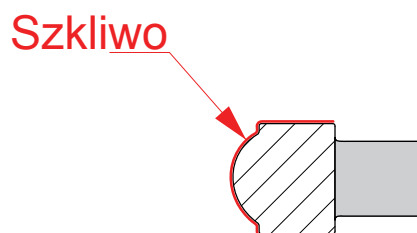

Ld07, Ld10

Tolerancja w wymiarach kafli max +/- 0,5%
Do cen podanych w tabeli należy doliczyć +23% (podatek VAT)