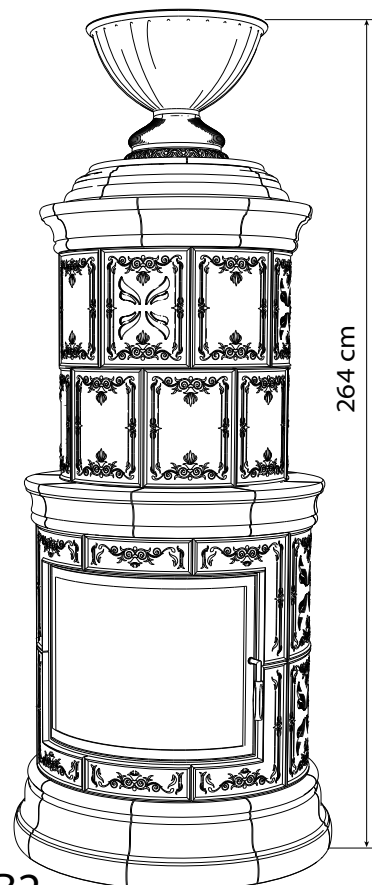

PIEC OKRĄGLY „OGAREK Ø90”

Symbol	Fotografia	Rysunek (wymiary w mm)	Pełna nazwa (wymiary w mm)
Wer. A			CZASZA KOMPLET (buławka, podst. buławki, czasza, kafel baza) wys. 640
Wer. B			WAZA KOMPLET (waza, podstawa wazy, blat, kafel baza) wys. 560
Or01			„BUŁAWKA” Ø87, wys. 145
Or02			PODSTAWKA „BUŁAWKI” Ø195, wys. 92
Or03			CZASZA Ø565, wys. 270
Or04			WAZA Ø565, wys. 270
Or05			PODSTAWA WAZY Ø336, wys. 156

Wersje złożeniowe

A3

B3

C3

A2

B2

C2

Symbol	Fotografia	Rysunek (wymiary w mm)	Pełna nazwa (wymiary w mm)
Or13			PÓŁKA 365 x 130 x 140, R-450
Or14			KAFEL ŚRODKOWY 400 x 341 x 50, R-450
Or15			KAFEL ŚRODKOWY WENTYLACYJNY 400 x 341 x 50, R-450
Or16			COKÓŁ 250 x 400 x 85, R-450
Or17			KAFEL NAROŻNY (RAMOWY v. A) 400 x 341 x 30, R-450 wysokość wkładu 570
Or18			KAFEL NAROŻNY (RAMOWY v. A) 400 x 341 x 30, R-450 wysokość wkładu 570
Or19			KAFEL ŚRODKOWY (RAMOWY v. A) 110 x 341 x 30, R-450 wysokość wkładu 570

Symbol	Fotografia	Rysunek (wymiary w mm)	Pełna nazwa (wymiary w mm)
Or20			KAFEL NAROŻNY (RAMOWY v. B) 400 x 341 x 30, R~450 wysokość wkładu 510
Or21			KAFEL NAROŻNY (RAMOWY v. B) 400 x 341 x 30; R~450 wysokość wkładu 510
Or22			KAFEL ŚRODKOWY (RAMOWY v. B) 140 x 341 x 30; R~450 wysokość wkładu 510
Or23			KAFEL ŚRODKOWY Z OTWOREM Ø190 360 x 283 x 50, R~450