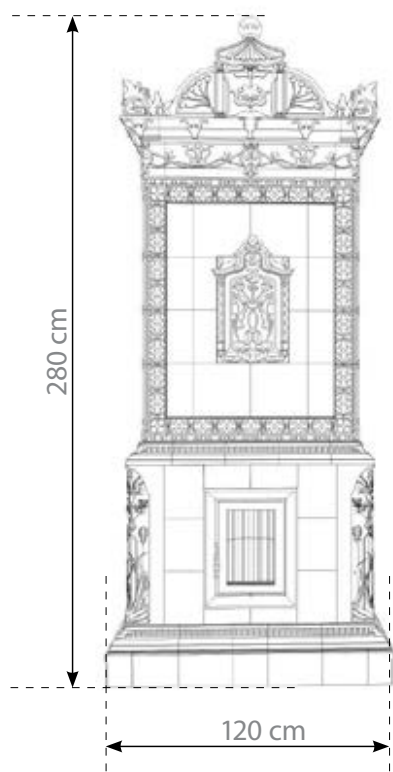

Symbol	Fotografia	Rysunek (wymiary w mm)	Pełna nazwa (wymiary w mm)
V15			PÓŁKA ROGOWA ŁAMANA 220 x 220, 110 x 110 x 165
V16			NOWOŚĆ ! PÓŁKA ROGOWA 135° 220 x 220, 110 x 110 x 165
C14			COKÓŁ ŚRODKOWY „VINTAGE” 220 x 200 x 90
C15			COKÓŁ NAROŻNY ZAKRĄGLONY „VINTAGE” 165 x 165 x 200, 220 x 220
C16			COKÓŁ NAROŻNY OSTRY „VINTAGE” 165 x 165 x 200, 220 x 220
C17			COKÓŁ NAROŻNY ŁAMANY „VINTAGE” 165 x 165 x 200, 220 x 220
C18			COKÓŁ ŚRODKOWY Z WYWIETRZNIKIEM „VINTAGE” 220 x 200 x 90
C19			COKÓŁ ŚRODKOWY 135° „VINTAGE” 110 x 110 x 200

Kafel ozdobny „JELEŃ” 660 x 660 x 20 (Kafel bez rompy)

L11

Symbol	Fotografia	Rysunek (wymiary w mm)	Pełna nazwa (wymiary w mm)
L03			ELEMENT OZDOBNY NAROŻNIK DUŻY „KOLUMNA” 660 x 155 x 155
L09			ELEMENT OZDOBNY NAROŻNIK DUŻY „KOLUMNA VINTAGE ” 665 x 165 x 165
L10			ELEMENT OZDOBNY NAROŻNIK DUŻY „KOLUMNA OGAREK ” 665 x 165 x 165
L11			KAFEL OZDOBNY „JELEŃ” 660 x 440 x 20 (kafel bez rompy)

Symbol	Fotografia	Rysunek (wymiary w mm)	Pełna nazwa (wymiary w mm)
L04			ELEMENT OZDOBNY „DWOREK” 660 x 440 x 25
L05			ELEMENT OZDOBNY „OSTY” 530 x 335 x 55
L12			ELEMENT OZDOBNY „KOŃ” 535 x 340 x 75
L06			POSTUMENT 134 x 134 x 200, 78 x 78 (podstawa)
L07			POSTUMENT OWALNY 120 x wys. 70, kryza 60
L08			KAFEL OZDOBNY „OSTY” 220 x 220 x 50

Z01b

Szklivo

KAFLE „SECESJA”

Symbol	Fotografia	Rysunek (wymiary w mm)	Pełna nazwa (wymiary w mm)
Z01			KORONA DUŻA Z NAROŻNIKAMI 910 x 520 x 85
Z01a			NAROŻNIK 85 x 85 x 240
Z01bP			ELEMENT MODUŁOWY WYPEŁNIAJĄCY PRAWY 220 x 210
Z01bL			ELEMENT MODUŁOWY WYPEŁNIAJĄCY LEWY 220 x 210
Z02			KORONA MAŁA 495 x 295 x 85
Z03			LISTWA ZDOBIONA Z NAROŻNIKAMI 910 x 155 x 97
Z03a			NAROŻNIK 97 x 97 x 155