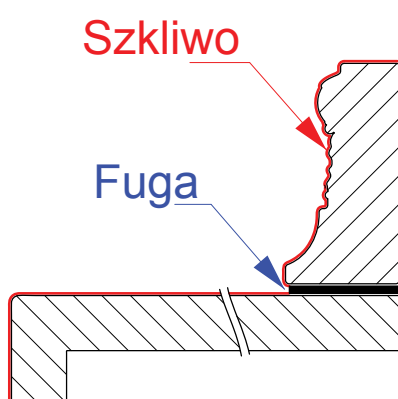

Ld10			LISTWA DYSTANSOWA ŚRODKOWA GŁADKA „3” 220 x 30
Ld11			LISTWA DYSTANSOWA NAROŻNA ZAKRĄGLONA GŁADKA „3” 110 x 110 x 30
Ld12			LISTWA DYSTANSOWA NAROŻNA OSTRĄ GŁADKA „3” 110 x 110 x 30
Ld13			LISTWA DYSTANSOWA ŚRODKOWA „VINTAGE” 220 x 60
Ld14			LISTWA DYSTANSOWA NAROŻNA ZAKRĄGLONA „VINTAGE” 110 x 110 x 60
Ld15			LISTWA DYSTANSOWA NAROŻNA OSTRĄ „VINTAGE” 110 x 110 x 60
Ld16			LISTWA DYSTANSOWA NAROŻNA ŁAMANA „VINTAGE” 110 x 110 x 60

Ld13