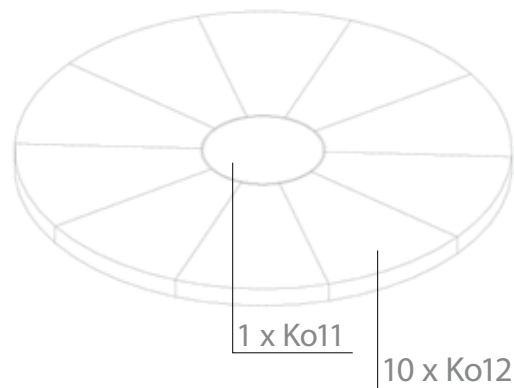

Ko02

Ko02/1

PIEC OKRĄGŁY KLASYCZNY

Symbol	Fotografia	Rysunek (wymiary w mm)	Pełna nazwa (wymiary w mm)
Ko01			GZYMS 247 x 175, R ~402
Ko02			GZYMS PRZEWEŻENIE 247 x 227 x 80, R ~402
Ko02/1			GZYMS PRZEWEŻENIE 227 x 247 x 80, R ~370
Ko03			KAFEL ŚRODKOWY 280 x 227, R ~370
Ko04			KAFEL ŚRODKOWY 330 x 247, R ~402
Ko05			PÓŁKA 227 x 30, R ~370
Ko12			PÓŁKA 247 x 30, R ~402