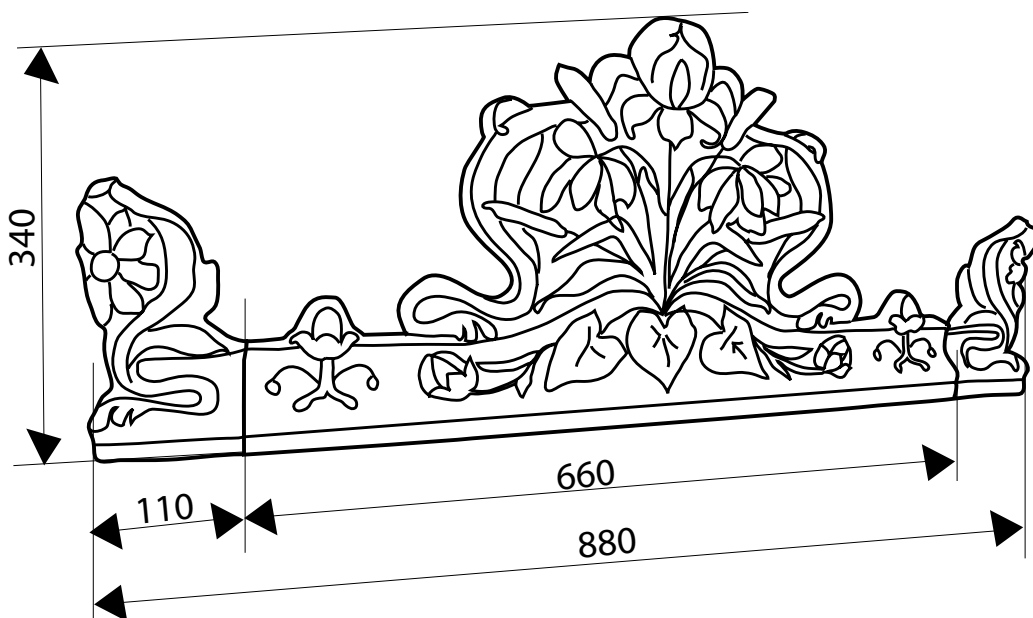

Element Kz08 Korona Duża "NENUFARY"
660 x 340 (880 x 340 x 110 z narożnikami)

Kz08