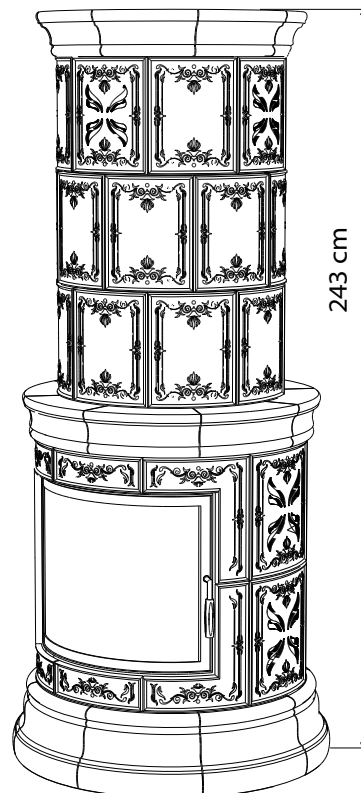

PIEC OKRĄGLY „OGAREK Ø90”

Symbol	Fotografia	Rysunek (wymiary w mm)	Pełna nazwa (wymiary w mm)
Wer. A			CZASZA KOMPLET (buławka, podst. buławki, czasza, kafel baza) wys. 640
Wer. B			WAZA KOMPLET (waza, podstawa wazy, blat, kafel baza) wys. 560
Or01			„BUŁAWKA” Ø87, wys. 145
Or02			PODSTAWKA „BUŁAWKI” Ø195, wys. 92
Or03			CZASZA Ø565, wys. 270
Or04			WAZA Ø565, wys. 270
Or05			PODSTAWA WAZY Ø336, wys. 156

Or07

Or10

Or13

Or16

Symbol	Fotografia	Rysunek (wymiary w mm)	Pełna nazwa (wymiary w mm)
Or06			PÓŁKA KRYJĄCA (BLAT) R-278, wys. 15
Or07			KAFEL BAZA pod CZASZĘ i WAZĘ R-370, wys. 110
Or08			DEKIELEK Ø190
Or09			KAFEL KRYJĄCY 265 x 247, R-350
Or10			GZYMS WIEŃCZĄCY 325 x 75 x 140, R-425
Or11			KAFEL ŚRODKOWY 360 x 282 x 50, R-370
Or12			KAFEL ŚRODKOWY WENTYLACYJNY 360 x 282 x 50, R-370

Wersje złożeniowe

A3

B3

C3

A2

B2

C2

Symbol	Fotografia	Rysunek (wymiary w mm)	Pełna nazwa (wymiary w mm)
Or13			PÓŁKA 365 x 130 x 140, R-450
Or14			KAFEL ŚRODKOWY 400 x 341 x 50, R-450
Or15			KAFEL ŚRODKOWY WENTYLACYJNY 400 x 341 x 50, R-450
Or16			COKÓŁ 250 x 400 x 85, R-450
Or17			KAFEL NAROŻNY (RAMOWY v. A) 400 x 341 x 30, R-450 wysokość wkładu 570
Or18			KAFEL NAROŻNY (RAMOWY v. A) 400 x 341 x 30, R-450 wysokość wkładu 570
Or19			KAFEL ŚRODKOWY (RAMOWY v. A) 110 x 341 x 30, R-450 wysokość wkładu 570