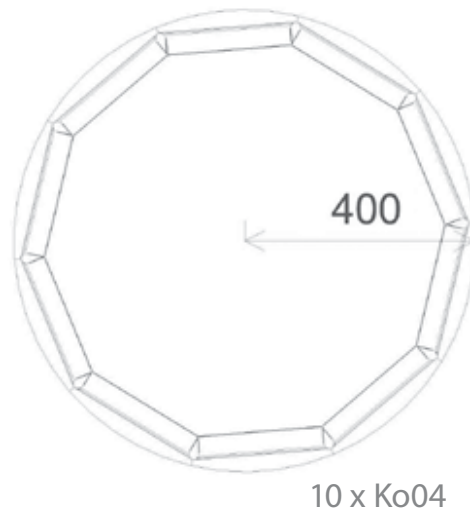

Ko02

Ko02/1

PIEC OKRĄGŁY KLASYCZNY

Symbol	Fotografia	Rysunek (wymiary w mm)	Pełna nazwa (wymiary w mm)
Ko01			GZYMS 247 x 175, R ~402
Ko02			GZYMS PRZEWEŻENIE 247 x 227 x 80, R ~402
Ko02/1			GZYMS PRZEWEŻENIE 227 x 247 x 80, R ~370
Ko03			KAFEL ŚRODKOWY 280 x 227, R ~370
Ko04			KAFEL ŚRODKOWY 330 x 247, R ~402
Ko05			PÓŁKA 227 x 30, R ~370
Ko12			PÓŁKA 247 x 30, R ~402