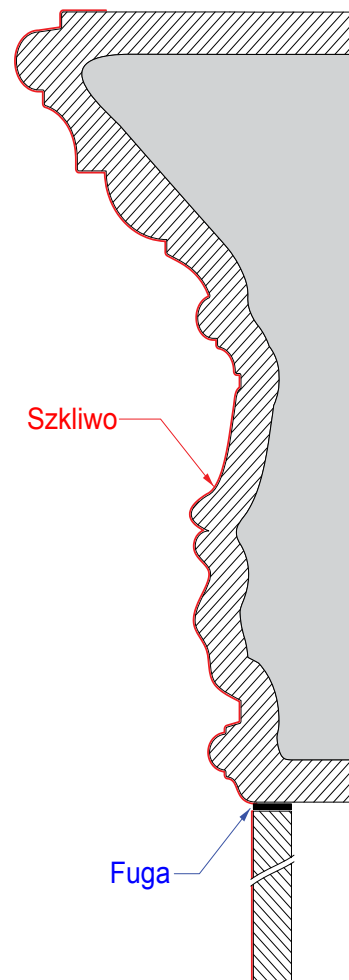

KAFLE „CLASSIC” – NOWOŚĆ !

Symbol	Fotografia	Rysunek (wymiary w mm)	Pełna nazwa (wymiary w mm)
Ca01			KAFEL ŚRODKOWY 250 x 220 x 55
Ca02			KAFEL ŚRODKOWY GŁADKI 250 x 220 x 55
Ca03			KAFEL NAROŻNY OSTRY 250 x 110 x 110
Ca04			KAFEL NAROŻNY OSTRY „L” 250 x 220 x 110
Ca05			KAFEL POŁÓWKA ½ 250 x 110 x 55
Ca06			KAFEL ŚRODKOWY Z WYWIETRZNIKIEM „1” 250 x 220 x 55
Ca07			KAFEL ŚRODKOWY Z WYWIETRZNIKIEM „2” 250 x 220 x 55
Ca08			KAFEL ŚRODKOWY REWIZYJNY 250 x 220 x 55 (otwór 145 x 175)

Ca01

Ca09

Ca09/1

Ca14

Ca11

Symbol	Fotografia	Rysunek (wymiary w mm)	Pełna nazwa (wymiary w mm)
Ca09			GZYMS ŚRODKOWY PRZEWĘŻENIE 220 x 55 x 100, 220 x 110
Ca09/1			GZYMS ŚRODKOWY 220 x 110, 220 x 55 x 100
Ca10			GZYMS NAROŻNY PRZEWĘŻENIE 220 x 220 x 100, 275 x 275
Ca10/1			GZYMS NAROŻNY 275 x 275, 220 x 220 x 100
Ca11			PÓŁKA ŚRODKOWA 280 x 170 x 180, 280 x 210
Ca12			PÓŁKA ROGOWA 280 x 280 x 180 dół 220 x 220 x 180 półka 170 x 170
Ca13			KORONA Z NAROŻNIKAMI 890 x 680 x 110
Ca14			GZYMS WIĘCZĄCY ŚRODKOWY 440 x 280 x 110 Podstawa 440 x 40
Ca15			GZYMS WIĘCZĄCY NAROŻNY Podstawa 110 x 110 Góra 205 x 205 Wysokość całkowita 360

Piecyk „ECHO” – NOWOŚĆ !

Symbol	Fotografia	Rysunek (wymiary w mm)	Pełna nazwa (wymiary w mm)
Ec01w			KAFEL ŚRODKOWY 300 x 300 x 55 (wewnętrzny)
Ec01z			KAFEL ŚRODKOWY 300 x 300 x 55 (zewnątrzny)
Ec02			KAFEL ŚRODKOWY „I” 300 x 300 x 20 (kafel bez rompy)
Ec03			KAFEL ŚRODKOWY „II” 440 x 300 x 20 (kafel bez rompy)
Ec04			KAFEL ŚRODKOWY „III” 440 x 200 x 20 (kafel bez rompy)
Ec05			KAFEL NAROŻNY ZAKRĄGLONY „I” 300 x 110 x 110
Gb07			KAFEL NAROŻNY ZAKRĄGLONY 440 x 110 x 110
Gb08/ Kp20			KAFEL NAROŻNY ZAMYKAJĄCY ZAKRĄGLONY 110 x 110 x 110 (kafel bez rompy)