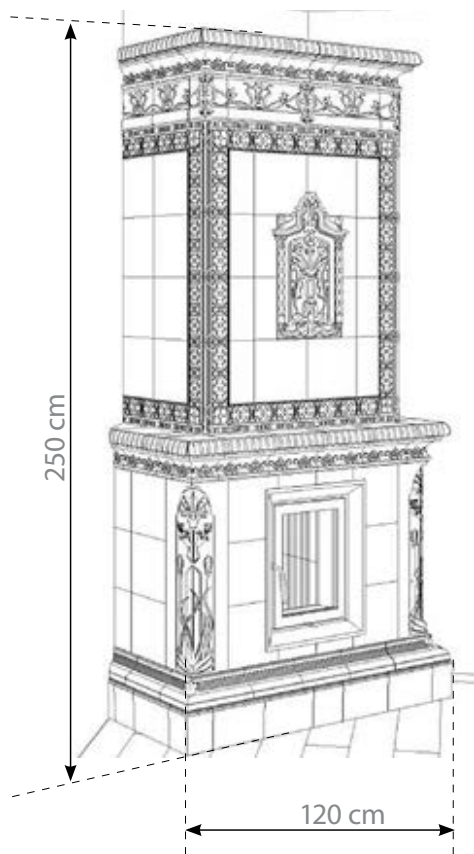

Symbol	Fotografia	Rysunek (wymiary w mm)	Pełna nazwa (wymiary w mm)
V15			PÓŁKA ROGOWA ŁAMANA 220 x 220, 110 x 110 x 165
V16			NOWOŚĆ ! PÓŁKA ROGOWA 135° 220 x 220, 110 x 110 x 165
C14			COKÓŁ ŚRODKOWY „VINTAGE” 220 x 200 x 90
C15			COKÓŁ NAROŻNY ZAKRĄGLONY „VINTAGE” 165 x 165 x 200, 220 x 220
C16			COKÓŁ NAROŻNY OSTRY „VINTAGE” 165 x 165 x 200, 220 x 220
C17			COKÓŁ NAROŻNY ŁAMANY „VINTAGE” 165 x 165 x 200, 220 x 220
C18			COKÓŁ ŚRODKOWY Z WYWIETRZNIKIEM „VINTAGE” 220 x 200 x 90
C19			COKÓŁ ŚRODKOWY 135° „VINTAGE” 110 x 110 x 200

Symbol	Fotografia	Rysunek (wymiary w mm)	Pełna nazwa (wymiary w mm)
L04			ELEMENT OZDOBNY „DWOREK” 660 x 440 x 25
L05			ELEMENT OZDOBNY „OSTY” 530 x 335 x 55
L12			ELEMENT OZDOBNY „KOŃ” 535 x 340 x 75
L06			POSTUMENT 134 x 134 x 200, 78 x 78 (podstawa)
L07			POSTUMENT OWALNY 120 x wys. 70, kryza 60
L08			KAFEL OZDOBNY „OSTY” 220 x 220 x 50

Z01b

Szklivo

KAFLE „SECESJA”

Symbol	Fotografia	Rysunek (wymiary w mm)	Pełna nazwa (wymiary w mm)
Z01			KORONA DUŻA Z NAROŻNIKAMI 910 x 520 x 85
Z01a			NAROŻNIK 85 x 85 x 240
Z01bP			ELEMENT MODUŁOWY WYPEŁNIAJĄCY PRAWY 220 x 210
Z01bL			ELEMENT MODUŁOWY WYPEŁNIAJĄCY LEWY 220 x 210
Z02			KORONA MAŁA 495 x 295 x 85
Z03			LISTWA ZDOBIONA Z NAROŻNIKAMI 910 x 155 x 97
Z03a			NAROŻNIK 97 x 97 x 155

ver. 1

ver. 2

ver. 3

ver. 4

Symbol	Fotografia	Rysunek (wymiary w mm)	Pełna nazwa (wymiary w mm)
Z04			LISTWA ZDOBIONA BEZ NAROŻNIKÓW 715 x 155 x 60
Z05/1			ELEMENT ZDOBIONY „MAKI 1” 535 x 340 x 75
Z05/1D			ELEMENT ZDOBIONY „MAKI 1” DUŻY 660 x 415 x 75
Z05/2			ELEMENT ZDOBIONY „MAKI 2” 510 x 340 x 65
Z06			GZYMS ZDOBIONY NAROŻNY PIONOWY 325 x 105 x 105
Z07			GZYMS ZDOBIONY NAROŻNY / ŚRODKOWY WYPEŁNIAJĄCY 220 x 105 x 105
Z08			LISTWA ZDOBIONA ŚRODKOWA POZIOMA 300 x 100 x 50