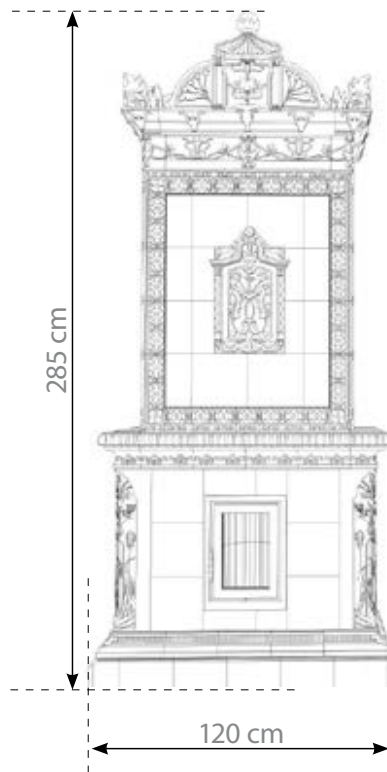

Symbol	Fotografia	Rysunek (wymiary w mm)	Pełna nazwa (wymiary w mm)
V15			PÓŁKA ROGOWA ŁAMANA 220 x 220, 110 x 110 x 165
V16			NOWOŚĆ ! PÓŁKA ROGOWA 135° 220 x 220, 110 x 110 x 165
C14			COKÓŁ ŚRODKOWY „VINTAGE” 220 x 200 x 90
C15			COKÓŁ NAROŻNY ZAKRĄGLONY „VINTAGE” 165 x 165 x 200, 220 x 220
C16			COKÓŁ NAROŻNY OSTRY „VINTAGE” 165 x 165 x 200, 220 x 220
C17			COKÓŁ NAROŻNY ŁAMANY „VINTAGE” 165 x 165 x 200, 220 x 220
C18			COKÓŁ ŚRODKOWY Z WYWIETRZNIKIEM „VINTAGE” 220 x 200 x 90
C19			COKÓŁ ŚRODKOWY 135° „VINTAGE” 110 x 110 x 200

Symbol	Fotografia	Rysunek (wymiary w mm)	Pełna nazwa (wymiary w mm)
L04			ELEMENT OZDOBNY „DWOREK” 660 x 440 x 25
L05			ELEMENT OZDOBNY „OSTY” 530 x 335 x 55
L12			ELEMENT OZDOBNY „KOŃ” 535 x 340 x 75
L06			POSTUMENT 134 x 134 x 200, 78 x 78 (podstawa)
L07			POSTUMENT OWALNY 120 x wys. 70, kryza 60
L08			KAFEL OZDOBNY „OSTY” 220 x 220 x 50

Z01b

Szklivo

KAFLE „SECESJA”

Symbol	Fotografia	Rysunek (wymiary w mm)	Pełna nazwa (wymiary w mm)
Z01			KORONA DUŻA Z NAROŻNIKAMI 910 x 520 x 85
Z01a			NAROŻNIK 85 x 85 x 240
Z01bP			ELEMENT MODUŁOWY WYPEŁNIAJĄCY PRAWY 220 x 210
Z01bL			ELEMENT MODUŁOWY WYPEŁNIAJĄCY LEWY 220 x 210
Z02			KORONA MAŁA 495 x 295 x 85
Z03			LISTWA ZDOBIONA Z NAROŻNIKAMI 910 x 155 x 97
Z03a			NAROŻNIK 97 x 97 x 155

ver. 1

ver. 2

ver. 3

ver. 4

Symbol	Fotografia	Rysunek (wymiary w mm)	Pełna nazwa (wymiary w mm)
Z04			LISTWA ZDOBIONA BEZ NAROŻNIKÓW 715 x 155 x 60
Z05/1			ELEMENT ZDOBIONY „MAKI 1” 535 x 340 x 75
Z05/1D			ELEMENT ZDOBIONY „MAKI 1” DUŻY 660 x 415 x 75
Z05/2			ELEMENT ZDOBIONY „MAKI 2” 510 x 340 x 65
Z06			GZYMS ZDOBIONY NAROŻNY PIONOWY 325 x 105 x 105
Z07			GZYMS ZDOBIONY NAROŻNY / ŚRODKOWY WYPEŁNIAJĄCY 220 x 105 x 105
Z08			LISTWA ZDOBIONA ŚRODKOWA POZIOMA 300 x 100 x 50