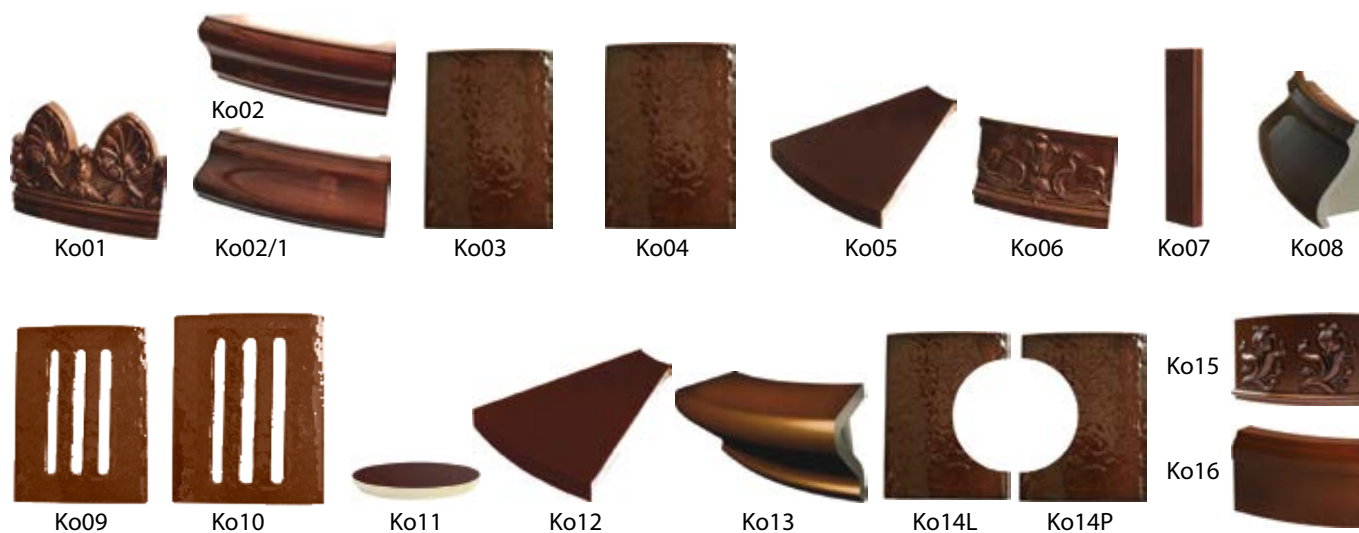

Z10L

Z10P

Z11

Z12

Z13

Z14

PIEC OKRĄGŁY „OGAREK Ø66” _____ s. 91

KAFLE „RURA CERAMICZNA Z ROZETAMI” _____ s. 94

PIECE MINIATURY _____ s. 95

M01

KAFLE „KWADRATELE” _____ s. 97

ceramic Wall

manufaktura

Panele dekoracyjne CeramicWall

Elegancja, finezyjny design i gustowna estetyka – panele ścienne CeramicWall potrafią zaintrygować, zachwycić oraz zainspirować. Są bowiem wyjątkową formą ceramiki dekoracyjnej, tworzonej na potrzeby wykończeń, aranżacji oraz dekoracji wnętrz, zarówno mieszkalnych, jak i użytkowych. Ornamenty i mozaiki ścienne CeramicWall doskonale prezentują się w pomieszczeniach mieszkalnych, w łazienkach, kuchniach, sypialniach, salonach, a także w obiektach użyteczności publicznej, w biurach oraz holach. Bogata różnorodność wzorów i stylizacji wychodzi naprzeciw nawet najbardziej wyrafinowanemu gustom, tym bardziej, że możliwości stosowania połączeń i kombinacji są wręcz nieograniczone. Gdy dodamy do tego bardzo istotne walory użytkowe, takie jak trwałość i łatwość w utrzymaniu czystości, otrzymujemy pełny obraz zalet wyrobów CeramicWall – nietuzinkowych paneli ceramicznych dla każdego!