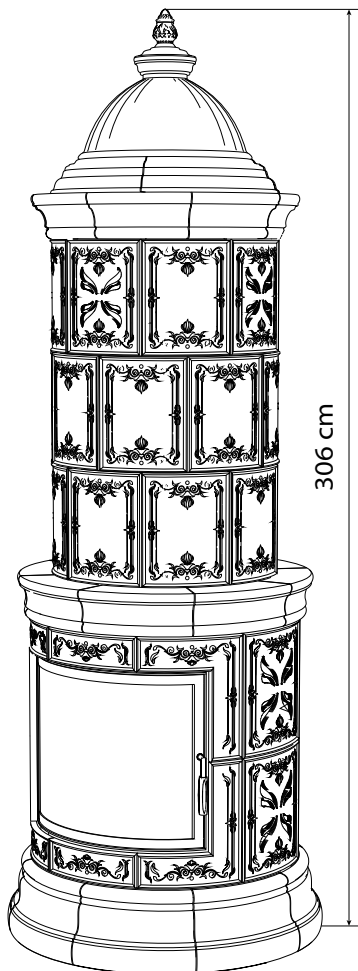

Wersje złożeniowe

A3