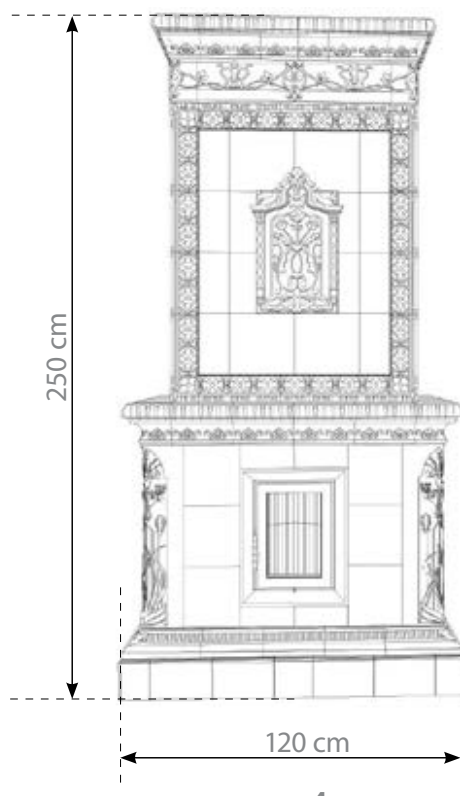

Symbol	Fotografia	Rysunek (wymiary w mm)	Pełna nazwa (wymiary w mm)
V15			PÓŁKA ROGOWA ŁAMANA 220 x 220, 110 x 110 x 165
V16			NOWOŚĆ ! PÓŁKA ROGOWA 135° 220 x 220, 110 x 110 x 165
C14			COKÓŁ ŚRODKOWY „VINTAGE” 220 x 200 x 90
C15			COKÓŁ NAROŻNY ZAKRĄGLONY „VINTAGE” 165 x 165 x 200, 220 x 220
C16			COKÓŁ NAROŻNY OSTRY „VINTAGE” 165 x 165 x 200, 220 x 220
C17			COKÓŁ NAROŻNY ŁAMANY „VINTAGE” 165 x 165 x 200, 220 x 220
C18			COKÓŁ ŚRODKOWY Z WYWIETRZNIKIEM „VINTAGE” 220 x 200 x 90
C19			COKÓŁ ŚRODKOWY 135° „VINTAGE” 110 x 110 x 200

Symbol	Fotografia	Rysunek (wymiary w mm)	Pełna nazwa (wymiary w mm)
L04			ELEMENT OZDOBNY „DWOREK” 660 x 440 x 25
L05			ELEMENT OZDOBNY „OSTY” 530 x 335 x 55
L12			ELEMENT OZDOBNY „KOŃ” 535 x 340 x 75
L06			POSTUMENT 134 x 134 x 200, 78 x 78 (podstawa)
L07			POSTUMENT OWALNY 120 x wys. 70, kryza 60
L08			KAFEL OZDOBNY „OSTY” 220 x 220 x 50

Z01b

Szklivo

KAFLE „SECESJA”

Symbol	Fotografia	Rysunek (wymiary w mm)	Pełna nazwa (wymiary w mm)
Z01			KORONA DUŻA Z NAROŻNIKAMI 910 x 520 x 85
Z01a			NAROŻNIK 85 x 85 x 240
Z01bP			ELEMENT MODUŁOWY WYPEŁNIAJĄCY PRAWY 220 x 210
Z01bL			ELEMENT MODUŁOWY WYPEŁNIAJĄCY LEWY 220 x 210
Z02			KORONA MAŁA 495 x 295 x 85
Z03			LISTWA ZDOBIONA Z NAROŻNIKAMI 910 x 155 x 97
Z03a			NAROŻNIK 97 x 97 x 155

ver. 1

ver. 2

ver. 3

ver. 4

Symbol	Fotografia	Rysunek (wymiary w mm)	Pełna nazwa (wymiary w mm)
Z04			LISTWA ZDOBIONA BEZ NAROŻNIKÓW 715 x 155 x 60
Z05/1			ELEMENT ZDOBIONY „MAKI 1” 535 x 340 x 75
Z05/1D			ELEMENT ZDOBIONY „MAKI 1” DUŻY 660 x 415 x 75
Z05/2			ELEMENT ZDOBIONY „MAKI 2” 510 x 340 x 65
Z06			GZYMS ZDOBIONY NAROŻNY PIONOWY 325 x 105 x 105
Z07			GZYMS ZDOBIONY NAROŻNY / ŚRODKOWY WYPEŁNIAJĄCY 220 x 105 x 105
Z08			LISTWA ZDOBIONA ŚRODKOWA POZIOMA 300 x 100 x 50