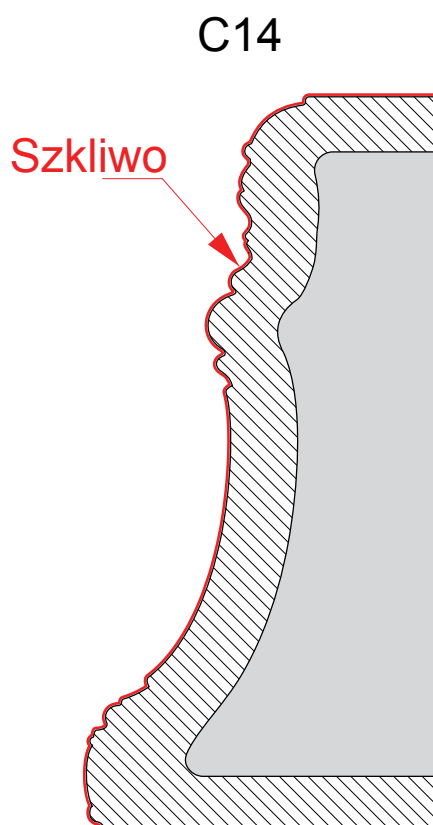

KAFLE „OGARKI”

Symbol	Fotografia	Rysunek (wymiar w mm)	Pełna nazwa (wymiar w mm)
Og01			KAFEL ŚRODKOWY 280 x 220 x 50

Og02			KAFEL NAROŻNY ZAKRĄGLONY 280 x 110 x 110
Og03			KAFEL NAROŻNY OSTRY 280 x 110 x 110
Og04			KAFEL POŁÓWKA ½ 280 x 110 x 50
Og05			KAFEL NAROŻNY ZAKRĄGLONY 280 x 165 x 165
Og06			KAFEL NAROŻNY OSTRY 280 x 165 x 165
Og07			KAFEL ŚRODKOWY Z WYWIETRZNIKIEM 280 x 220 x 50
Og08			KAFEL Z OTWOREM OKRĄGLYM Ø120 280 x 220 x 50 <i>Dostępny korek Kp06 (kafle Gładkie)</i>

KAFLE „VINTAGE”

Symbol	Fotografia	Rysunek (wymiary w mm)	Pełna nazwa (wymiary w mm)
V01			KAFEL ŚRODKOWY 280 x 220 x 50
V02			KAFEL NAROŻNY ZAKRĄGLONY 280 x 110 x 110
V03			KAFEL NAROŻNY OSTRY 280 x 110 x 110
V04			KAFEL NAROŻNY OSTRY „L” 280 x 220 x 110
V05			KAFEL POŁÓWKA ½ 280 x 110 x 50
V06			KAFEL ŚRODKOWY Z WYWIETRZNIKIEM 280 x 220 x 50
V07			KAFEL NAROŻNY ŁAMANY 280 x 110 x 110

Symbol	Fotografia	Rysunek (wymiary w mm)	Pełna nazwa (wymiary w mm)
V15			PÓŁKA ROGOWA ŁAMANA 220 x 220, 110 x 110 x 165
V16			NOWOŚĆ ! PÓŁKA ROGOWA 135° 220 x 220, 110 x 110 x 165
C14			COKÓŁ ŚRODKOWY „VINTAGE” 220 x 200 x 90
C15			COKÓŁ NAROŻNY ZAKRĄGLONY „VINTAGE” 165 x 165 x 200, 220 x 220
C16			COKÓŁ NAROŻNY OSTRY „VINTAGE” 165 x 165 x 200, 220 x 220
C17			COKÓŁ NAROŻNY ŁAMANY „VINTAGE” 165 x 165 x 200, 220 x 220
C18			COKÓŁ ŚRODKOWY Z WYWIETRZNIKIEM „VINTAGE” 220 x 200 x 90
C19			COKÓŁ ŚRODKOWY 135° „VINTAGE” 110 x 110 x 200