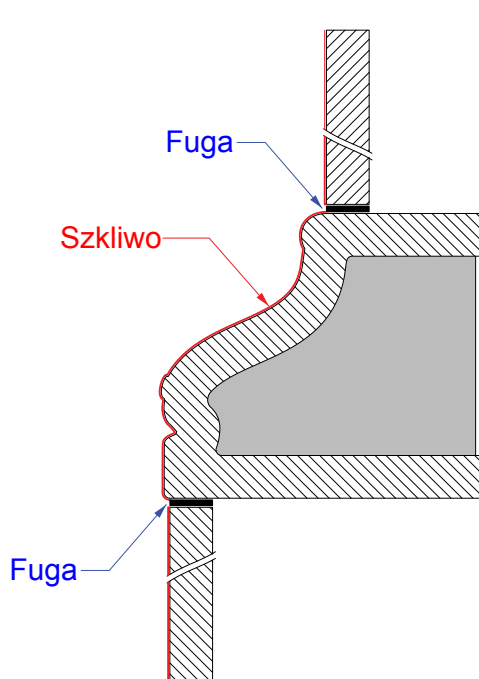

KAFLE „CLASSIC” – NOWOŚĆ !

Symbol	Fotografia	Rysunek (wymiary w mm)	Pełna nazwa (wymiary w mm)
Ca01			KAFEL ŚRODKOWY 250 x 220 x 55
Ca02			KAFEL ŚRODKOWY GŁADKI 250 x 220 x 55
Ca03			KAFEL NAROŻNY OSTRY 250 x 110 x 110
Ca04			KAFEL NAROŻNY OSTRY „L” 250 x 220 x 110
Ca05			KAFEL POŁÓWKA ½ 250 x 110 x 55
Ca06			KAFEL ŚRODKOWY Z WYWIETRZNIKIEM „1” 250 x 220 x 55
Ca07			KAFEL ŚRODKOWY Z WYWIETRZNIKIEM „2” 250 x 220 x 55
Ca08			KAFEL ŚRODKOWY REWIZYJNY 250 x 220 x 55 (otwór 145 x 175)

Ca01

Ca09

Ca09/1

Ca14

Ca11

Symbol	Fotografia	Rysunek (wymiary w mm)	Pełna nazwa (wymiary w mm)
Ca09			GZYMS ŚRODKOWY PRZEWĘŻENIE 220 x 55 x 100, 220 x 110
Ca09/1			GZYMS ŚRODKOWY 220 x 110, 220 x 55 x 100
Ca10			GZYMS NAROŻNY PRZEWĘŻENIE 220 x 220 x 100, 275 x 275
Ca10/1			GZYMS NAROŻNY 275 x 275, 220 x 220 x 100
Ca11			PÓŁKA ŚRODKOWA 280 x 170 x 180, 280 x 210
Ca12			PÓŁKA ROGOWA 280 x 280 x 180 dół 220 x 220 x 180 półka 170 x 170
Ca13			KORONA Z NAROŻNIKAMI 890 x 680 x 110
Ca14			GZYMS WIĘCZĄCY ŚRODKOWY 440 x 280 x 110 Podstawa 440 x 40
Ca15			GZYMS WIĘCZĄCY NAROŻNY Podstawa 110 x 110 Góra 205 x 205 Wysokość całkowita 360

Piecyk „ECHO” – NOWOŚĆ !

Symbol	Fotografia	Rysunek (wymiary w mm)	Pełna nazwa (wymiary w mm)
Ec01w			KAFEL ŚRODKOWY 300 x 300 x 55 (wewnętrzny)
Ec01z			KAFEL ŚRODKOWY 300 x 300 x 55 (zewnątrzny)
Ec02			KAFEL ŚRODKOWY „I” 300 x 300 x 20 (kafel bez rompy)
Ec03			KAFEL ŚRODKOWY „II” 440 x 300 x 20 (kafel bez rompy)
Ec04			KAFEL ŚRODKOWY „III” 440 x 200 x 20 (kafel bez rompy)
Ec05			KAFEL NAROŻNY ZAKRĄGLONY „I” 300 x 110 x 110
Gb07			KAFEL NAROŻNY ZAKRĄGLONY 440 x 110 x 110
Gb08/ Kp20			KAFEL NAROŻNY ZAMYKAJĄCY ZAKRĄGLONY 110 x 110 x 110 (kafel bez rompy)