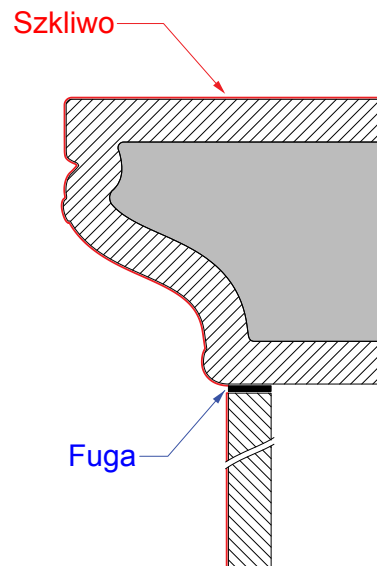

KAFLE „CLASSIC” – NOWOŚĆ !

Symbol	Fotografia	Rysunek (wymiary w mm)	Pełna nazwa (wymiary w mm)
Ca01			KAFEL ŚRODKOWY 250 x 220 x 55
Ca02			KAFEL ŚRODKOWY GŁADKI 250 x 220 x 55
Ca03			KAFEL NAROŻNY OSTRY 250 x 110 x 110
Ca04			KAFEL NAROŻNY OSTRY „L” 250 x 220 x 110
Ca05			KAFEL POŁÓWKA ½ 250 x 110 x 55
Ca06			KAFEL ŚRODKOWY Z WYWIETRZNIKIEM „1” 250 x 220 x 55
Ca07			KAFEL ŚRODKOWY Z WYWIETRZNIKIEM „2” 250 x 220 x 55
Ca08			KAFEL ŚRODKOWY REWIZYJNY 250 x 220 x 55 (otwór 145 x 175)

Ca01

Ca09

Ca09/1

Ca14

Ca11

Symbol	Fotografia	Rysunek (wymiary w mm)	Pełna nazwa (wymiary w mm)
Ca09			GZYMS ŚRODKOWY PRZEWĘŻENIE 220 x 55 x 100, 220 x 110
Ca09/1			GZYMS ŚRODKOWY 220 x 110, 220 x 55 x 100
Ca10			GZYMS NAROŻNY PRZEWĘŻENIE 220 x 220 x 100, 275 x 275
Ca10/1			GZYMS NAROŻNY 275 x 275, 220 x 220 x 100
Ca11			PÓŁKA ŚRODKOWA 280 x 170 x 180, 280 x 210
Ca12			PÓŁKA ROGOWA 280 x 280 x 180 dół 220 x 220 x 180 półka 170 x 170
Ca13			KORONA Z NAROŻNIKAMI 890 x 680 x 110
Ca14			GZYMS WIĘCZĄCY ŚRODKOWY 440 x 280 x 110 Podstawa 440 x 40
Ca15			GZYMS WIĘCZĄCY NAROŻNY Podstawa 110 x 110 Góra 205 x 205 Wysokość całkowita 360