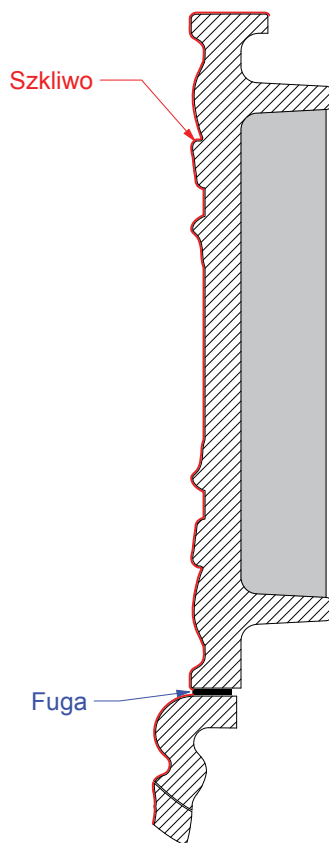

Symbol	Fotografia	Rysunek (wymiary w mm)	Pełna nazwa (wymiary w mm)
OrM08			KAFEL ŚRODKOWY RAMOWY 260 x 250 x 36, R~330
OrM09			LISTWA RAMOWA PIONOWA 260 x 41 x 22
OrM10			KAFEL ŚRODKOWY Z OTWOREM Ø190 260 x 250 x 36, R~330

OrM08

Tolerancja w wymiarach kafli max +/- 0,5%
Do cen podanych w tabeli należy doliczyć +23% (podatek VAT)