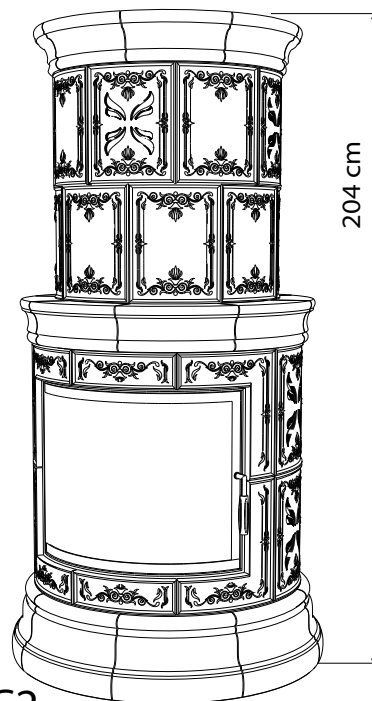

PIEC OKRĄGLY „OGAREK Ø90”

Symbol	Fotografia	Rysunek (wymiary w mm)	Pełna nazwa (wymiary w mm)
Wer. A			CZASZA KOMPLET (buławka, podst. buławki, czasza, kafel baza) wys. 640
Wer. B			WAZA KOMPLET (waza, podstawa wazy, blat, kafel baza) wys. 560
Or01			„BUŁAWKA” Ø87, wys. 145
Or02			PODSTAWKA „BUŁAWKI” Ø195, wys. 92
Or03			CZASZA Ø565, wys. 270
Or04			WAZA Ø565, wys. 270
Or05			PODSTAWA WAZY Ø336, wys. 156

Wersje złożeniowe

A3

B3

C3

A2

B2

C2

Symbol	Fotografia	Rysunek (wymiary w mm)	Pełna nazwa (wymiary w mm)
Or13			PÓŁKA 365 x 130 x 140, R-450
Or14			KAFEL ŚRODKOWY 400 x 341 x 50, R-450
Or15			KAFEL ŚRODKOWY WENTYLACYJNY 400 x 341 x 50, R-450
Or16			COKÓŁ 250 x 400 x 85, R-450
Or17			KAFEL NAROŻNY (RAMOWY v. A) 400 x 341 x 30, R-450 wysokość wkładu 570
Or18			KAFEL NAROŻNY (RAMOWY v. A) 400 x 341 x 30, R-450 wysokość wkładu 570
Or19			KAFEL ŚRODKOWY (RAMOWY v. A) 110 x 341 x 30, R-450 wysokość wkładu 570

Symbol	Fotografia	Rysunek (wymiary w mm)	Pełna nazwa (wymiary w mm)
Or20			KAFEL NAROŻNY (RAMOWY v. B) 400 x 341 x 30, R~450 wysokość wkładu 510
Or21			KAFEL NAROŻNY (RAMOWY v. B) 400 x 341 x 30; R~450 wysokość wkładu 510
Or22			KAFEL ŚRODKOWY (RAMOWY v. B) 140 x 341 x 30; R~450 wysokość wkładu 510
Or23			KAFEL ŚRODKOWY Z OTWOREM Ø190 360 x 283 x 50, R~450