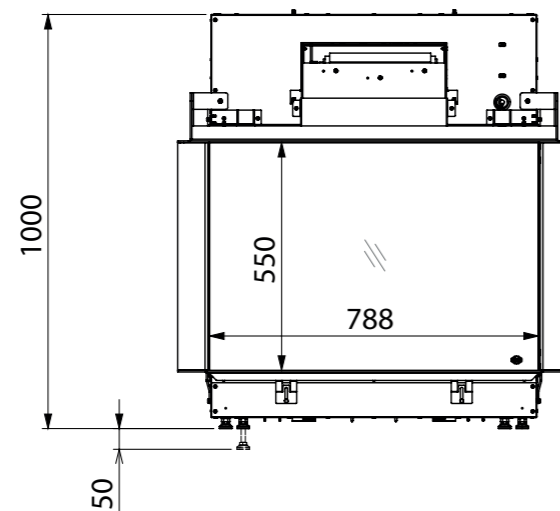

Zubehör	Beschreibung	Art.-Nr.	Preis (€) Netto
Konvektionsspoiler	788 x 85 x 27,5 mm (B x H x T) für optimalen Warmluftstrom	1068543	22,00

Technische Zeichnung | Vorderansicht

Technische Zeichnung | Vorderansicht

Modell	Art.-Nr.	Preis (€) Netto
Virtuo 80/3	1068493	4.620,00

Zubehör	Beschreibung	Art.-Nr.	Preis (€) Netto
Konvektionsspoiler	788 x 85 x 27,5 mm (B x H x T) für optimalen Warmluftstrom	1068543	22,00

Technische Zeichnung | Vorderansicht

Technische Daten

		Virtuo 75	Virtuo 80/2 (links / rechts)	Virtuo 80/3	
Wärmeleistung	NW-Leistung	kW	2	2	2
	Mindestwärmeleistung	kW	1	1	1
	Max. kontinuierliche Wärmeleistung	kW	2	2	2
Hilfsstromverbrauch	Bei Nennwärmeleistung	kW	40	40	40
	Bei Mindestwärmeleistung	kW	10	10	10
	Im Bereitschaftszustand	kW	< 0,5	< 0,5	< 0,5
Maße	Gesamthöhe	mm	1000	1000	1000
	Gesamtbreite	mm	803	842	880
	Gesamttiefe	mm	510	510	510
Strahlungsbereich	Abstand vorne	cm	50	50	50
	Abstand seitlich	cm	20	20	20
Allgemein	Gewicht (ca.)	kg	100	100	100
	Anschluss	-	230 V AC	230 V AC	230 V AC