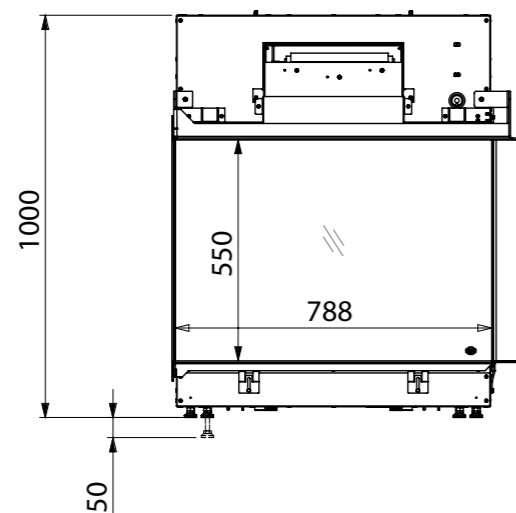

Modell	Art.-Nr.	Preis (€) Netto
Virtuo 80/2 Rechts	1068494	4.620,00

Modell	Art.-Nr.	Preis (€) Netto
Virtuo 80/2 Links	1068495	4.620,00

Zubehör	Beschreibung	Art.-Nr.	Preis (€) Netto
Konvektionsspoiler	788 x 85 x 27,5 mm (B x H x T) für optimalen Warmluftstrom	1068543	22,00

Zubehör	Beschreibung	Art.-Nr.	Preis (€) Netto
Konvektionsspoiler	788 x 85 x 27,5 mm (B x H x T) für optimalen Warmluftstrom	1068543	22,00

Technische Zeichnung | Vorderansicht

Technische Zeichnung | Vorderansicht