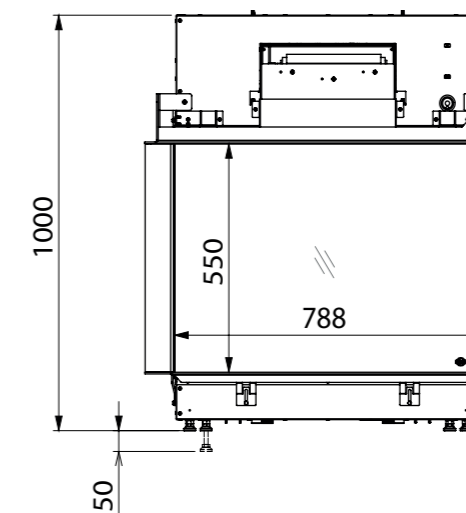

Modell	Art.-Nr.	Preis (€) Netto
Virtuo 80/2 Rechts	1068494	4.620,00

Modell	Art.-Nr.	Preis (€) Netto
Virtuo 80/2 Links	1068495	4.620,00

Zubehör	Beschreibung	Art.-Nr.	Preis (€) Netto
Konvektionsspoiler	788 x 85 x 27,5 mm (B x H x T) für optimalen Warmluftstrom	1068543	22,00

Zubehör	Beschreibung	Art.-Nr.	Preis (€) Netto
Konvektionsspoiler	788 x 85 x 27,5 mm (B x H x T) für optimalen Warmluftstrom	1068543	22,00

Technische Zeichnung | Vorderansicht

Technische Zeichnung | Vorderansicht