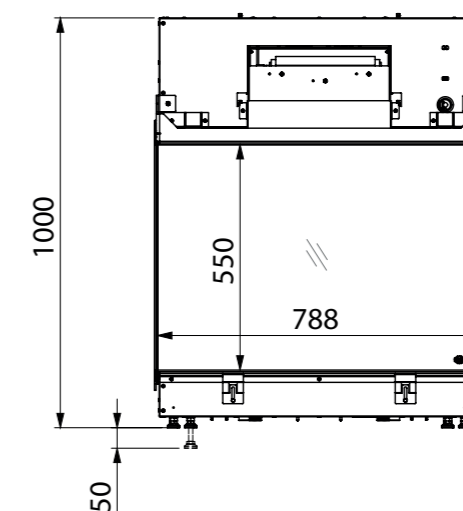

Modell	Art.-Nr.	Preis (€) Netto
Virtuo 75	1068492	4.620,00

Zubehör	Beschreibung	Art.-Nr.	Preis (€) Netto
Konvektionsspoiler	788 x 85 x 27,5 mm (B x H x T) für optimalen Warmluftstrom	1068543	22,00

Technische Zeichnung | Vorderansicht

Zubehör	Beschreibung	Art.-Nr.	Preis (€) Netto
Konvektionsspoiler	788 x 85 x 27,5 mm (B x H x T) für optimalen Warmluftstrom	1068543	22,00

Technische Zeichnung | Vorderansicht

Technische Zeichnung | Vorderansicht