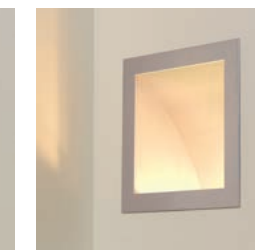

Lux Lignum – Metaliczny-aluminiowy

Lux Fino – Antracyt

Lux Sleeve – Metaliczny-aluminiowy

Lux Omni – Metaliczny-aluminiowy

Lux – Metaliczny-aluminiowy do ścian Promatect

Artykuł	Opis	Nr. art.	Cena (€)
Lux	Kość słoniowa do ścian Promatect	1010288	<b>156,00</b>
	Metaliczny-aluminiowy do ścian Promatect	1010289	<b>156,00</b>
	Element oświetleniowy <sup>1</sup>	1010294	<b>98,00</b>
Lux Omni	Kość słoniowa	1010290	<b>156,00</b>
	Metaliczny-aluminiowy	1010291	<b>156,00</b>
	Element oświetleniowy <sup>1</sup>	1010294	<b>98,00</b>
Lux Fino	Kość słoniowa	1013598	<b>156,00</b>
	Antracyt	1013599	<b>156,00</b>
	Element oświetleniowy <sup>1</sup>	1013600	<b>117,00</b>
Lux Sleeve	Kość słoniowa	1010292	<b>156,00</b>
	Metaliczny-aluminiowy	1010293	<b>156,00</b>
Lux Lignum	Kość słoniowa	1012828	<b>170,00</b>
	Metaliczny-aluminiowy	1012830	<b>166,00</b>
	Zestaw przewodów konwekcyjnych Ø 150 mm	1045668	<b>190,00</b>
Zestaw montażowy oświetlenia dla elementów oświetleniowych	Zestaw montażowy oświetlenia dla elementów oświetleniowych (zestaw dla 2 Lignum)	1012834	<b>47,00</b>
Element oświetleniowy	Potrzebne 2 sztuki na każdą kratkę wentylacyjną	1010294	<b>98,00</b>