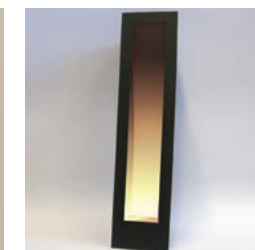

Lux Lignum – Metaliczny-aluminiowy

Lux Fino – Antracyt

Lux Sleeve – Metaliczny-aluminiowy

Lux Omni – Metaliczny-aluminiowy

Lux – Metaliczny-aluminiowy do ścian Promatect

Artykuł	Opis	Nr. art.	Cena (€)
Lux	Kość słoniowa do ścian Promatect	1010288	<b>156,00</b>
	Metaliczny-aluminiowy do ścian Promatect	1010289	<b>156,00</b>
	Element oświetleniowy <sup>1</sup>	1010294	<b>98,00</b>
Lux Omni	Kość słoniowa	1010290	<b>156,00</b>
	Metaliczny-aluminiowy	1010291	<b>156,00</b>
	Element oświetleniowy <sup>1</sup>	1010294	<b>98,00</b>
Lux Fino	Kość słoniowa	1013598	<b>156,00</b>
	Antracyt	1013599	<b>156,00</b>
	Element oświetleniowy <sup>1</sup>	1013600	<b>117,00</b>
Lux Sleeve	Kość słoniowa	1010292	<b>156,00</b>
	Metaliczny-aluminiowy	1010293	<b>156,00</b>
Lux Lignum	Kość słoniowa	1012828	<b>170,00</b>
	Metaliczny-aluminiowy	1012830	<b>166,00</b>
	Zestaw przewodów konwekcyjnych Ø 150 mm	1045668	<b>190,00</b>
Zestaw montażowy oświetlenia dla elementów oświetleniowych	Zestaw montażowy oświetlenia dla elementów oświetleniowych (zestaw dla 2 Lignum)	1012834	<b>47,00</b>
Element oświetleniowy	Potrzebne 2 sztuki na każdą kratkę wentylacyjną	1010294	<b>98,00</b>