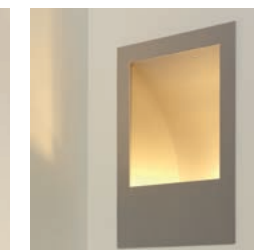

Lux Lignum – Metaliczny-aluminiowy

Lux Fino – Antracyt

Lux Sleeve – Metaliczny-aluminiowy

Lux Omni – Metaliczny-aluminiowy

Lux – Metaliczny-aluminiowy do ścian Promatect

Artykuł	Opis	Nr. art.	Cena (€)
Lux	Kość słoniowa do ścian Promatect	1010288	<b>156,00</b>
	Metaliczny-aluminiowy do ścian Promatect	1010289	<b>156,00</b>
	Element oświetleniowy <sup>1</sup>	1010294	<b>98,00</b>
Lux Omni	Kość słoniowa	1010290	<b>156,00</b>
	Metaliczny-aluminiowy	1010291	<b>156,00</b>
	Element oświetleniowy <sup>1</sup>	1010294	<b>98,00</b>
Lux Fino	Kość słoniowa	1013598	<b>156,00</b>
	Antracyt	1013599	<b>156,00</b>
	Element oświetleniowy <sup>1</sup>	1013600	<b>117,00</b>
Lux Sleeve	Kość słoniowa	1010292	<b>156,00</b>
	Metaliczny-aluminiowy	1010293	<b>156,00</b>
Lux Lignum	Kość słoniowa	1012828	<b>170,00</b>
	Metaliczny-aluminiowy	1012830	<b>166,00</b>
	Zestaw przewodów konwekcyjnych Ø 150 mm	1045668	<b>190,00</b>
Zestaw montażowy oświetlenia dla elementów oświetleniowych	Zestaw montażowy oświetlenia dla elementów oświetleniowych (zestaw dla 2 Lignum)	1012834	<b>47,00</b>
Element oświetleniowy	Potrzebne 2 sztuki na każdą kratkę wentylacyjną	1010294	<b>98,00</b>