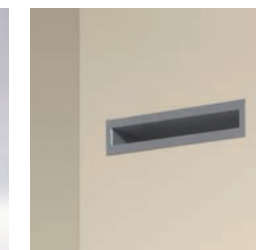

Lux Sleeve – Metaliczny-aluminiowy