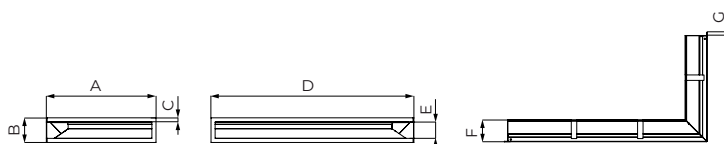

Lufty narożne prawe (80 i 120)

Lufty narożne - rozmiar 80				wymiary luzu w mm						
Nazwa	Rozmiar	Indeks	Pole czynne (cm²)	A	B	C	D	E	F	G
DH Luft narożny prawy 400x740x90 (80)	400x740x90 (80)	DH/L/ NP/400x740x90(80)	462	400	90	15	740	60	80	12
DH Luft narożny prawy 400x910x90 (80)	400x910x90 (80)	DH/L/ NP/400x910x90(80)	544	400	90	15	910	60	80	12
DH Luft narożny prawy 470x740x90 (80)	470x740x90 (80)	DH/L/ NP/470x740x90(80)	496	470	90	15	740	60	80	12
DH Luft narożny prawy 540x810x90 (80)	540x810x90 (80)	DH/L/ NP/540x810x90(80)	564	540	90	15	810	60	80	12
DH Luft narożny prawy 540x980x90 (80)	540x980x90 (80)	DH/L/ NP/540x980x90(80)	646	540	90	15	980	60	80	12

Lufty narożne - rozmiar 120				wymiary luzu w mm						
Nazwa	Rozmiar	Indeks	Pole czynne (cm²)	A	B	C	D	E	F	G
DH Luft narożny prawy 400x740x90 (120)	400x740x90 (120)	DH/L/ NP/400x740x90(120)	515	400	90	15	740	60	120	12
DH Luft narożny prawy 400x910x90 (120)	400x910x90 (120)	DH/L/ NP/400x910x90(120)	615	400	90	15	910	60	120	12
DH Luft narożny prawy 470x740x90 (120)	470x740x90 (120)	DH/L/ NP/470x740x90(120)	556	470	90	15	740	60	120	12
DH Luft narożny prawy 540x810x90 (120)	540x810x90 (120)	DH/L/ NP/540x810x90(120)	638	540	90	15	810	60	120	12
DH Luft narożny prawy 540x980x90 (120)	540x980x90 (120)	DH/L/ NP/540x980x90(120)	737	540	90	15	980	60	120	12