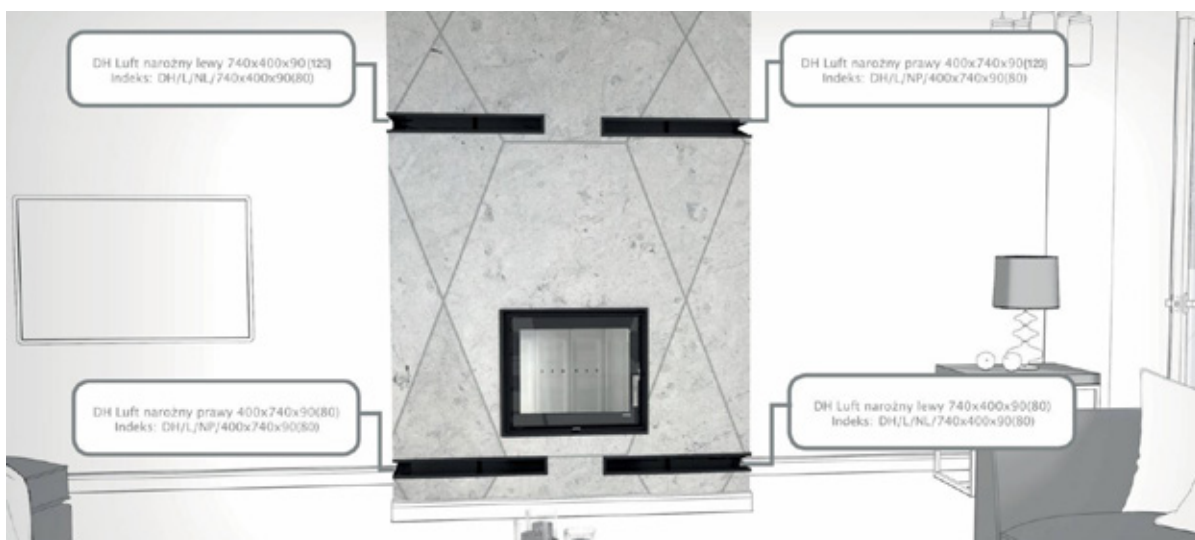

¹ Komplet akumulacyjny zawiera zawiesia na tył i na boki urządzenia wraz z uchwytami bocznymi i tylnymi.

² Cena dotyczy oddzielnego zakupu. W przypadku zakupu nakładki na czopuch z kominkiem element trzymający thermoblock jest w zamian za czopuch żeliwny. Ilość niezbędnej nasady akumulacyjnej: 1 rząd.

³ Cena nasady akumulacyjnej do wkładu DEFRO HOME Intra XSM oraz do wkładów z serii DEFRO HOME Intra Slim jest ustalana indywidualnie.

Lufty