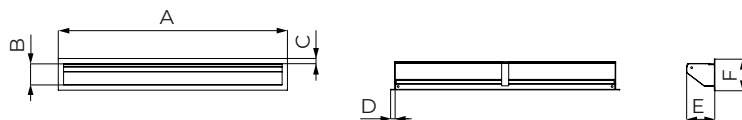

Minimalne wartości pola czynnego (wlot i wylot)

Sugerowane wartości pola czynnego na wlocie i wylocie			
Nazwa wkładu	Moc w kW	Minimalna powierzchnia wlotu powietrza w cm²	Minimalna powierzchnia wylotu powietrza w cm²
Defro Home Intra XSM	8	400	560
Defro Home Intra SM / SM G / SM T / SM T G	10	500	700
Defro Home Intra ME / ME G / ME T / ME T G	13	650	910
Defro Home Intra LA / LA G / LA T / LA T G	16	800	1120
Defro Home Intra XSM BL / BP MINI	8	400	560
Defro Home Intra SM BL / BP MINI	10	500	700
Defro Home Intra SM BL / BP	10	500	700
Defro Home Intra ME BL / BP	13	650	910
Defro Home Intra XSM BL / BP MINI G	8	400	560
Defro Home Intra SM BL / BP MINI G	10	500	700
Defro Home Intra SM BL / BP G	10	500	700
Defro Home Intra ME BL / BP G	13	650	910
Defro Home Intra SM C	10	500	700
Defro Home Intra XSM C G	8	400	560
Defro Home Intra SM C G	10	500	700
Defro Home Intra ME C G	13	650	910
Defro Home Intra SM SLIM / SM SLIM G	6	300	420
Defro Home Intra ME SLIM / ME SLIM G	8	400	560
Defro Home Intra SM BL SLIM / BP SLIM	6	300	420
Defro Home Intra ME BL SLIM / BP SLIM	8	400	560
Defro Home Intra SM BL G SLIM / BP G SLIM	6	300	420
Defro Home Intra ME BL G SLIM / BP G SLIM	8	400	560
Defro Home Impuls SM	8	400	560
Defro Home Impuls ME	10	500	700
Defro Home Impuls SM BL / BP	8	400	560
Defro Home Impuls SM BL / BP G	8	400	560
Defro Home Impuls ME BL / BP	10	500	700
Defro Home Portal ME / ME G	12	600	840

Lufty proste (80 i 120)

Lufty proste - rozmiar 80				wymiary luzu w mm					
Nazwa	Rozmiar	Indeks	Pole czynne (cm²)	A	B	C	D	E	F
DH Luft 200x90 (80)	200x90 (80)	DH/L/200x90(80)	84	200	60	15	12	80	90
DH Luft 480x90 (80)	480x90 (80)	DH/L/480x90(80)	210	480	60	15	12	80	90
DH Luft 650x90 (80)	650x90 (80)	DH/L/650x90(80)	292	650	60	15	12	80	90
DH Luft 810x90 (80)	810x90 (80)	DH/L/810x90(80)	370	810	60	15	12	80	90
DH Luft 980x90 (80)	980x90 (80)	DH/L/980x90(80)	442	980	60	15	12	80	90

Lufty proste - rozmiar 120				wymiary luzu w mm					
Nazwa	Rozmiar	Indeks	Pole czynne (cm²)	A	B	C	D	E	F
DH Luft 200x90 (120)	200x90 (120)	DH/L/200x90(120)	92	200	60	15	12	120	90
DH Luft 480x90 (120)	480x90 (120)	DH/L/480x90(120)	321	480	60	15	12	120	90
DH Luft 650x90 (120)	650x90 (120)	DH/L/650x90(120)	322	650	60	15	12	120	90
DH Luft 810x90 (120)	810x90 (120)	DH/L/810x90(120)	408	810	60	15	12	120	90
DH Luft 980x90 (120)	980x90 (120)	DH/L/980x90(120)	499	980	60	15	12	120	90