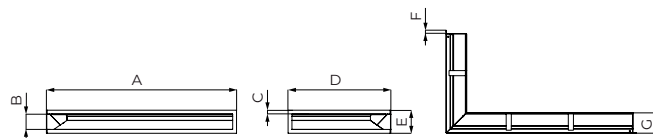

Lufty narożne - rozmiar 80				wymiary luzu w mm						
Nazwa	Rozmiar	Indeks	Pole czynne (cm²)	A	B	C	D	E	F	G
DH Luft narożny lewy 740x400x90 (80)	740x400x90 (80)	DH/L/ NL/740x400x90(80)	462	740	60	15	400	90	12	80
DH Luft narożny lewy 740x470x90 (80)	740x470x90 (80)	DH/L/ NL/740x470x90(80)	496	740	60	15	470	90	12	80
DH Luft narożny lewy 810x540x90 (80)	810x540x90 (80)	DH/L/ NL/810x540x90(80)	564	810	60	15	540	90	12	80
DH Luft narożny lewy 910x400x90 (80)	910x400x90 (80)	DH/L/ NL/910x400x90(80)	544	910	60	15	400	90	12	80
DH Luft narożny lewy 980x540x90 (80)	980x540x90 (80)	DH/L/ NL/980x540x90(80)	646	980	60	15	540	90	12	80

Lufty narożne - rozmiar 120				wymiary luzu w mm						
Nazwa	Rozmiar	Indeks	Pole czynne (cm²)	A	B	C	D	E	F	G
DH Luft narożny lewy 740x400x90 (120)	740x400x90 (120)	DH/L/ NL/740x400x90(120)	515	740	60	15	400	90	12	120
DH Luft narożny lewy 740x470x90 (120)	740x470x90 (120)	DH/L/ NL/740x470x90(120)	556	740	60	15	470	90	12	120
DH Luft narożny lewy 810x540x90 (120)	810x540x90 (120)	DH/L/ NL/810x540x90(120)	638	810	60	15	540	90	12	120
DH Luft narożny lewy 910x400x90 (120)	910x400x90 (120)	DH/L/ NL/910x400x90(120)	615	910	60	15	400	90	12	120
DH Luft narożny lewy 980x540x90 (120)	980x540x90 (120)	DH/L/ NL/980x540x90(120)	737	980	60	15	540	90	12	120