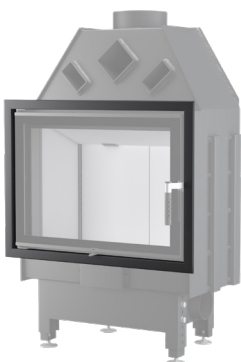

BLENDY LICUJĄCE BEZ ZAGŁĘBIENIA

R15

R15

R15

R30

R30

R30

BLENDY DO ZAGŁĘBIENIA

RZ15

RZ15

RZ15

RZ30

RZ30

RZ30