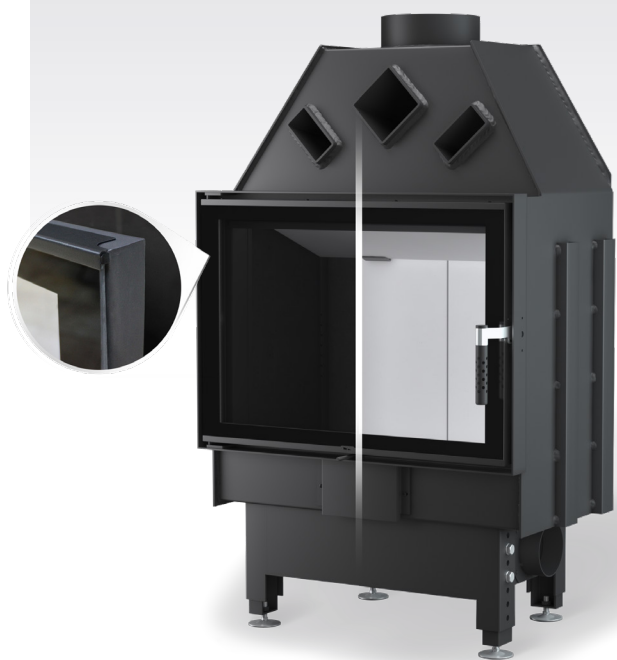

Unico

CENNIK

LISTOPAD 2022

GWARANCJA
JAKOŚCI

K O N F I G U R A C J A

RASTER BLACK

- grafitowa ceramika Cerabox
- szyba z czarnym nadrukiem maskującym ramę
- czarna klamka Design

RASTER WHITE

- jasna ceramika Refrabox
- szyba z czarnym nadrukiem maskującym ramę
- czarno-srebrna klamka Design

MODERN BLACK

- grafitowa ceramika Cerabox
- szyba klasyczna w stalowej ramie
 - czarna klamka Classic

MODERN WHITE

- jasna ceramika Refrabox
- szyba klasyczna w stalowej ramie
- czarna klamka Classic

SZYBA PROSTA

klasyczna
S1

z nadrukiem
S2

podwójna z nadrukiem
S3

podwójna klasyczna
S4

potrójna z nadrukiem
S5

KLAMKA CLASSIC

czarna
K1

srebrna
K2

SZYBA NAROŻNA

klasyczna łączona
S1

z nadrukiem łączona
S2

podwójna z nadrukiem łączona
S3

klasyczna gięta
S4