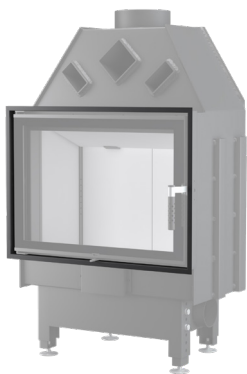

BLENDY LICUJĄCE BEZ ZAGŁĘBIENIA

R15