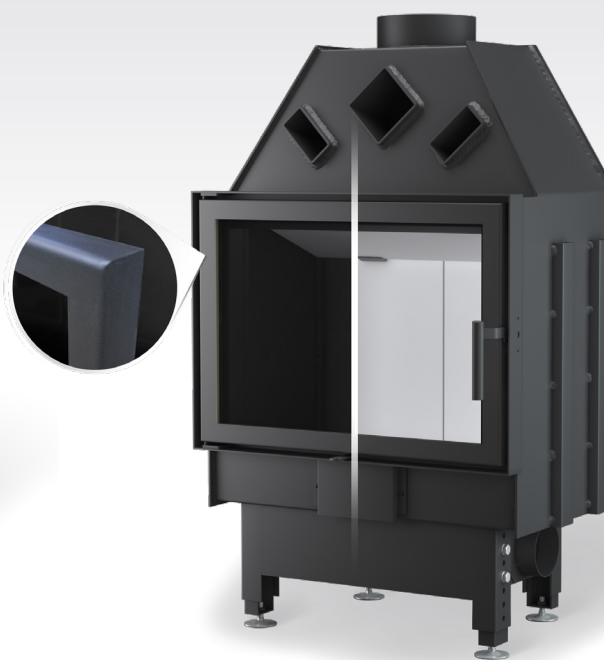

Unico

CENNIK

LISTOPAD 2022

GWARANCJA
JAKOŚCI

K O N F I G U R A C J A

RASTER BLACK

- grafitowa ceramika Cerabox
- szyba z czarnym nadrukiem maskującym ramę
- czarna klamka Design

RASTER WHITE

- jasna ceramika Refrabox
- szyba z czarnym nadrukiem maskującym ramę
- czarno-srebrna klamka Design

MODERN BLACK

- grafitowa ceramika Cerabox
- szyba klasyczna w stalowej ramie
 - czarna klamka Classic

MODERN WHITE

- jasna ceramika Refrabox
- szyba klasyczna w stalowej ramie
- czarna klamka Classic

SZYBA PROSTA

klasyczna
S1

z nadrukiem
S2

podwójna z nadrukiem
S3

podwójna klasyczna
S4

potrójna z nadrukiem
S5

KLAMKA CLASSIC

czarna
K1

srebrna
K2

SZYBA NAROŻNA

klasyczna łączona
S1

z nadrukiem łączona
S2

podwójna z nadrukiem łączona
S3

klasyczna gięta
S4